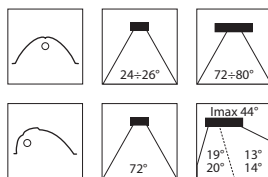

5Stars 2/HR Hot Restrike

Lampholder	W	Ilcos	*K	Optic	Colour	Class	Wiring	EEL =	Cosp ≥ 0,9	Code	Notes	
Fc2	400W	SD-MD		S	94	I	CR			05154394		
Fc2	400W	SD-MD		A45	94	I	CR			05154494