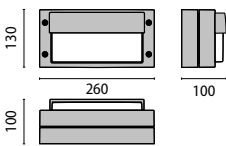

BLIZ GUARD/C

Fluorescent - electronic ballast 220/240V 50/60Hz/Leuchtstofflampen - EVG 220/240V 50/60Hz

G24q-1	1x13w	FSQ	GR2	I		A2÷A3	700510
G24q-1	1x13w	FSQ	AN3	I		A2÷A3	700511
G24q-1	1x13w	FSQ	DB1	I		A2÷A3	700512

IK07 2J xx5