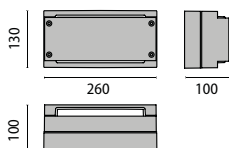

IK07 2J xx5

E27  
max 1x60W

E27  
1x20W Dulux EL Longlife  
1x23W Dulux EL Longlife

G24d-2  
1x18W

**BLIZ SPLIT**

E27	max 1x60w IAA	GR2	I	•	<b>700403</b>
E27	max 1x60w IAA	AN3	I	•	<b>700404</b>
E27	max 1x60w IAA	DB1	I	•	<b>700405</b>