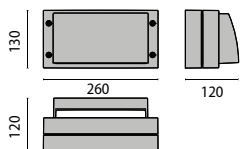

IK07 2J xx5

PACKAGE SIZE / VERPACKUNGSMAßE

DISTANCE BETWEEN FIXING HOLES / BOHRLOCHABSTAND

IP 65

class I

IK07 2J xx5

**BLIZ SUPERVISA**

E27	max 1x60w IAA	GR2	I	•	<b>700201</b>
E27	max 1x60w IAA	AN3	I	•	<b>700202</b>
E27	max 1x60w IAA	DB1	I	•	<b>700203</b>