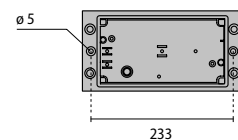

IK07 2J xx5

PACKAGE SIZE / VERPACKUNGSMAßE

DISTANCE BETWEEN FIXING HOLES / BOHRLOCHABSTAND

IP 65

class I

IK07 2J xx5

**BLIZ SUPERVISA**

E27	max 1x60w IAA	GR2	I	•	<b>700201</b>
E27	max 1x60w IAA	AN3	I	•	<b>700202</b>
E27	max 1x60w IAA	DB1	I	•	<b>700203</b>