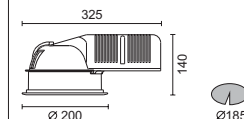

Compatta-Faceted

Faceted reflector with clear or opal screen.

Electronic Version

5100	1 x 13W	G24q-1	
5101	1 x 18W	G24q-2	
5102	1 x 26W	G24q-3	
5103	2 x 13W	G24q-1	
5104	2 x 18W	G24q-2	
5105	2 x 26W	G24q-3	

IP44