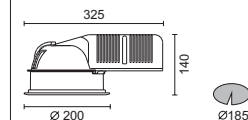

IP20    

Compatta-Darklight

Darklight reflector.

Electronic Version

5091	1 x 13W	G24q-1	
5092	1 x 18W	G24q-2	
5093	1 x 26W	G24q-3	
5094	2 x 13W	G24q-1	
5095	2 x 18W	G24q-2	
5096	2 x 26W	G24q-3	

IP20    

Compatta-Faceted