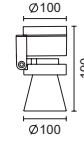

Mini-Conos Due

Wall

1191

20W GX10 MR16 Metal halide

IP20

Ceiling

1193

Mini-Conos Due