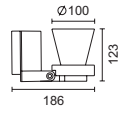

Wall

1192

20W E27 PAR20 (CDM-R)

IP20

Ceiling

1194

Mini-Conos Due Wall

1016
7W E27 PAR20 LED
IP20