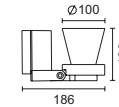

Conos Due

Wall

1089

70W GX8.5 CDM-R111
Metal halide

IP20

Colour 10 11 75

Ceiling

1094

Mini-Conos Due

Wall

1187 Spot Light 10°

1188 Flood Light 40°

20W G8.5 CDM-TC Metal halide

IP40 Safety Glass Included

Ceiling

1189

1190

Mini-Conos Due

Wall

1003

50W 230/12V GU5.3 MR16

10W 230/12V GU5.3 MR16 LED

IP40 Safety Glass Included

Ceiling

1049

Mini-Conos Due

Wall

1004

35W GU10/GZ10 Hal.

10W GU10/GZ10 LED

11W GU10/GZ10 CFL

IP20

Colour 10 11 75

Ceiling

1050

Mini-Conos Due

Wall

1191

20W GX10 MR16 Metal halide

IP20

Ceiling

1193

Mini-Conos Due

Wall

1192

20W E27 PAR20 (CDM-R)

IP20

Ceiling

1194