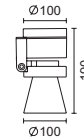

Wall

1192

20W E27 PAR20 (CDM-R)

IP20

Ceiling

1194

Mini-Conos Due Wall

1016
7W E27 PAR20 LED
IP20