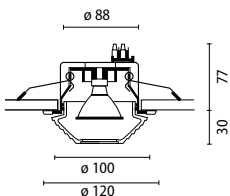

TR1
TRANSPARENT
KLARGLAS

MT1
MAT
MATTIERT