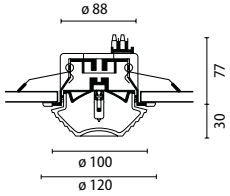

COSMO AD

Halogen/Halogenlampen

GU5,3	1x50w	HRG	TR1	III	•	006055
GU5,3	1x50w	HRG	MT1	III	•	006061

IK04 0,5J xx3 IP43

GU5,3
1x50W