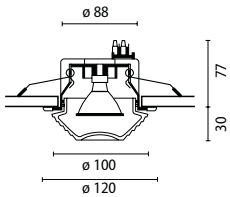

COSMO ADF

Halogen/Halogenlampen

GU5,3	1x50w	HRG	MT1	III	•	006080

IK04 0,5J xx3 IP20

GU5,3
1x50W