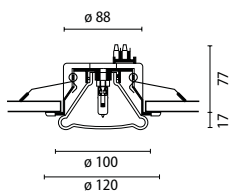

IP 20
IP 43
IP 44

class III

IK04 0,5J xx3
IK02 0,20J xx0

COSMO

design Roberto Fiorato

Series of round recessed downlights for low voltage halogen lamps, comprising:

- Die-cast aluminium body with vibratory finish
- Blown glass diffuser with internal aluminium coating, clear or total matt finish (COSMO CL)
- Blown glass diffuser, clear or total matt finish (COSMO AL, AD, ADF)
- Diffuser with central hole for ADF version
- Anchor springs
- Transformer non included

Runde Einbauleuchten für Niedervolt-Halogenlampen, max. 50W – 12V, Klasse III, zum Einbau in Zwischendecken und Hohlwände, bestehend aus:

- Gehäuse aus glänzendem Aluminiumdruckguss
- Cosmo CL: Diffusor aus geblasenem Glas, transparent oder mattiert erhältlich
- Cosmo AL, AD, ADF: Diffusor aus geblasenem Glas, transparent oder mattiert erhältlich
- Diffusor aus Glas mit mittiger Bohrung (für ADF Ausführung)
- Montagefedern
- Trafo nicht im Lieferumfang enthalten

IK02 0,20J xx1 IP44

GY6,35	GY6,35
1x35W	1x50W

PACKAGE SIZE / VERPACKUNGSMASSE

15 x 31,5 x 42 cm
(master x 6)

LAMPHOLDER	COLOUR CLASS			COS φ		CODE	NOTES
FASSUNG W	ILCOS	FARBE	KLASSE	KELVIN	≥ 0,9	EEL	BESTELLNR. BEMERKNG. EURO