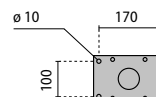

LAMPHOLDER	COLOUR CLASS	COS φ	CODE	NOTES
FASSUNG W	ILCOS FARBE KLASSE	KELVIN ≥ 0,9 EEI	BESTELLN.R.	BEMERKNG. EURO

COUNTRY

E27	max 2x20w FBT	WD1	I	700098
E27	max 2x20w FBT	WD2	I	700099

IK09 10J xx7

E27
max 2x20W

PACKAGE SIZE / VERPACKUNGSMASSE

15 x 15 x 90 cm
(master x 1)

DISTANCE BETWEEN FIXING HOLES / BOHRLOCHABSTAND

WD1
LIGHT WOOD
HELLES HOLZ

WD2
DARK WOOD
DUNKLES HOLZ