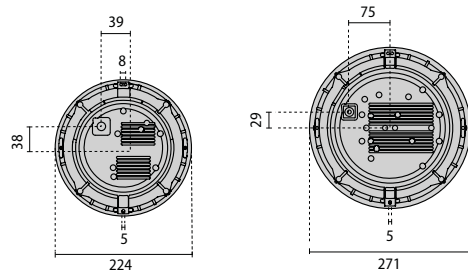

IK10 20J xx9

E27
1x21W Dulux EL Longlife
1x23W Megaman Liliput Plus Ingenium
1x23W Philips PL-E

E27
max 1x75W

G24q-2
2x18W

G24q-3
1x26/32W

G8,5
1x35W

PACKAGE SIZE / VERPACKUNGSMASSE

EKO+ 21
28 x 76 x 27 cm
(master x 5)

EKO+ 26
32 x 72 x 34 cm
(master x 5)

DISTANCE BETWEEN FIXING HOLES / BOHRLOCHABSTAND

WH1
WHITE
WEISS

GR2
GLOSS METALLIC GREY
GRAU METALLIC, POLIERT

AN3
MAT METALLIC ANTHRACITE
ANTHRAZIT METALLIC, MATT

IP 66