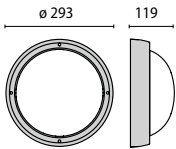

E27	E27	G24q-1	G24q-2	G24q-3	G8,5
1x21W Dulux EL Longlife	max 1x100W	1x13W	2x18W	1x26/32W	1x35W
1x23W Megaman Liliput Plus Ingenium					
1x23W Philips PL-E