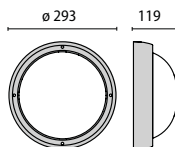

IK10 20J xx9

IK10 20J

E27
1x16W Dulux EL Longlife
1x15W Megaman Liliput Plus Ingenium
1x15W GE Electronic Biax Eco

E27
max 1x40W

G24q-1
2x10W

GX24q-2
1x18W

ONLY FOR WALL
INSTALLATION
NUR AN DER WAND
INSTALLIERBAR