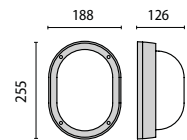

EKO+ PC

design Roberto Fiorato

Series of wall and ceiling mounted luminaires in three sizes for indoor and outdoor lighting, comprising:

- → Die-cast painted aluminium body, ring and screens
- → Aluminium reflector for incandescent models
- → Aluminium gear tray for fluorescent models
- → EPDM gasket
- → Diffuser is securely fitted to the frame
- → Stainless steel locking screws
- → No through wiring
- → More Eko+ versions with glass diffuser in this catalogue

Wand- und Deckenleuchten für Innen- und Außenbereiche, in drei Größen, bestehend aus:

- → Gehäuse, Ring und Blenden aus lackiertem Aluminiumdruckguss
- → Diffusor aus mattem, bruchsicherem Technopolymer, Glühdraht 960°C
- → Parabolreflektor aus Aluminium für Glühlampenausführungen
- → Kabelhalterung aus Aluminium für Leuchtstofflampenausführungen;
- → EPDM-Dichtung;
- → Ring und Blenden sind mit dem Diffusor verbunden
- → Äußere Schrauben aus Edelstahl
- → Leuchte ist nicht für Durchgangsverdrahtung geeignet
- → Eko+ Ausführungen mit Polycarbonat-Diffusor finden Sie in diesem Katalog

IP 66

class I

IK10 20J xx9

LAMPHOLDER	COLOUR CLASS	COS φ	CODE	NOTES
FASSUNG W	ILCOS FARBE KLASSE	KELVIN ≥ 0,9	EEI BESTELLNR.	BEMERKNG. EURO

EKO+19 PC

E27	max 1x60w IAA	WH1	I	302085
E27	max 1x60w IAA	GR2	I	302086
E27	max 1x60w IAA	AN3	I	302087

Fluorescent - electronic ballast 220/240V 50/60Hz/Leuchtstofflampen - EVG 220/240V 50/60Hz

G24q-2	1x18w	FSQ	WH1	I	A2÷A3	3020885
G24q-2	1x18w	FSQ	GR2	I	A2÷A3	3020895
G24q-2	1x18w	FSQ	AN3	I	A2÷A3	3020905

IK10 20J xx9

IK10 20J

E27
1x16W Dulux EL Longlife
1x15W Megaman Liliput Plus Ingenium
1x15W GE Electronic Biax Eco

E27
max 1x60W

G24q-2
1x18W

PACKAGE SIZE / VERPACKUNGSMAßE

30 x 76 x 22 cm
(master x 5)

DISTANCE BETWEEN FIXING HOLES / BOHRLOCHABSTAND

WH1
WHITE
WEISS