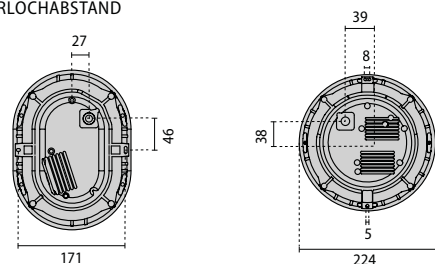

IK10 20J xx9

E27
 1x16W Dulux EL Longlife
 1x15W Megaman Liliput Plus Ingenium
 1x15W GE Electronic Biax Eco

E27
 max 1x60W

G24q-1
 2x10W

GX24q-2
 1x18W

PACKAGE SIZE / VERPACKUNGSMASSE

EKO+ 19
 30 x 76 x 22 cm
 (master x 5)

EKO+ 21
 28 x 76 x 27 cm
 (master x 5)

DISTANCE BETWEEN FIXING HOLES / BOHRLOCHABSTAND

WH1
 WHITE
 WEISS

GR2
 GLOSS METALLIC GREY
 GRAU METALLIC, POLIERT

AN3
 MAT METALLIC ANTHRACITE
 ANTHRAZIT METALLIC, MATT