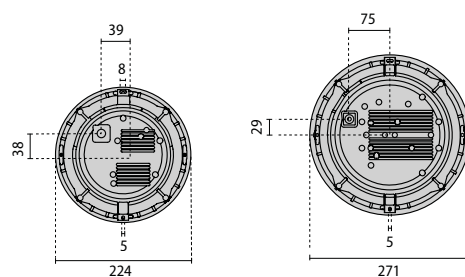

	G24q-1	1x13w	FSQ	WH1	I	•	A2	3021935	
	G24q-1	1x13w	FSQ	GR2	I	•	A2	3021945	
	G24q-1	1x13w	FSQ	AN3	I	•	A2	3021955	

IK07 2J xx5

G24q-1
1x13W

PACKAGE SIZE / VERPACKUNGSMÄÙE

EKO+ 21
28 x 76 x 27 cm
(master x 5)

EKO+ 26
32 x 72 x 34 cm
(master x 5)

DISTANCE BETWEEN FIXING HOLES / BOHRLOCHABSTAND

WH1
WHITE
WEISS

GR2
GLOSS METALLIC GREY
GRAU METALLIC, POLIERT

AN3
MAT METALLIC ANTHRACITE
ANTHRAZIT METALLIC, MATT

emergency 3 hours / Sicherheitsleuchten - 3h