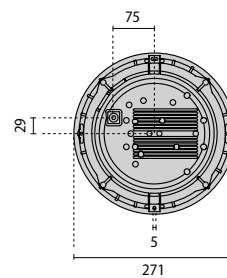

EKO+26/G EM/3P

Fluorescent - electronic ballast 220/240V 50/60Hz/Leuchtstofflampen - EVG 220/240V 50/60Hz										
G24q-1	1x13w	FSQ	WH1	I		• A2				3021965
G24q-1	1x13w	FSQ	GR2	I		• A2				3021975
G24q-1	1x13w	FSQ	AN3	I		• A2				3021985

IK10 20J xx9

IK10 20J

G24q-1
1x13W

WH1
WHITE
WEISS

GR2
GLOSS METALLIC GREY
GRAU METALLIC, POLIERT

AN3
MAT METALLIC ANTHRACITE
ANTHRAZIT METALLIC, MATT

PACKAGE SIZE / VERPACKUNGSMAßE

32 x 72 x 34 cm
(master x 5)

DISTANCE BETWEEN FIXING HOLES / BOHRLOCHABSTAND