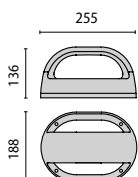

IK10 20J xx9

IK10 20J

E27
1x16W Dulux EL Longlife
1x15W Megaman Liliput Plus Ingenium
1x15W GE Electronic Biax Eco

E27
max 1x60W

G24q-2
1x18W

ONLY FOR WALL
INSTALLATION
NUR AN DER WAND
INSTALLIERBAR

EKO+19 SPLIT PC