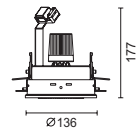

IP23

Mini-Gimbalo Trimless

5390

7W E27 PAR20 LED

IP23

Colour 10 11 75

Mini-Gimbalo Trimless

5391