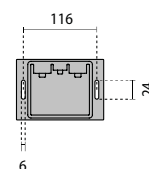

### GRADUS POST

GX53	1x9w	FBC	WH1	I	<b>302463</b>
GX53	1x9w	FBC	GR3	I	<b>302464</b>
GX53	1x9w	FBC	AN3	I	<b>302465</b>
GX53	1x9w	FBC	RB1	I	<b>302466</b>

IK10 20J xx9

GX53  
1x9W

IK10 20J

PACKAGE SIZE / VERPACKUNGSMASSE

11,8 x 16,8 x 34,1 cm  
(master x 1)

DISTANCE BETWEEN FIXING HOLES / BOHRLOCHABSTAND

**ACCESSORIES / ZUBEHÖR**

**710074**  
**710075**  
**710076**  
**710077**

**710078**  
**710079**  
**710080**  
**710081**