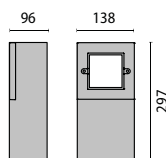

### GRADUS POST

GX53	1x9w	FBC	WH1	I	<b>302463</b>
GX53	1x9w	FBC	GR3	I	<b>302464</b>
GX53	1x9w	FBC	AN3	I	<b>302465</b>
GX53	1x9w	FBC	RB1	I	<b>302466</b>

IK10 20J xx9

GX53  
1x9W

IK10 20J

PACKAGE SIZE / VERPACKUNGSMASSE

11,8 x 16,8 x 34,1 cm  
(master x 1)

DISTANCE BETWEEN FIXING HOLES / BOHRLOCHABSTAND

**ACCESSORIES / ZUBEHÖR**

**710074**  
**710075**  
**710076**  
**710077**

**710078**  
**710079**  
**710080**  
**710081**