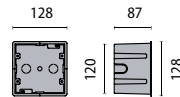

DESCRIPTION / BESCHREIBUNG	COLOUR FARBE	CODE BESTELLNR.	EURO
Lamp 1x9w GX53 3000K/Lampe 1x9W GX53 3000°K		347024	
Led Lamp GX53 2W 6500K/Lampe led GX53 2W 6500°K		347029	
Recessed fixing kit Gradus Square/Einbautopf Gradus Square		310250	
Cover/Cover	WH1	710082	
Cover/Cover	GR3	710083	
Cover/Cover	AN3	710084	
Cover/Cover	RB1	710085	
Guard/Gitter	WH1	710074	
Guard/Gitter	GR3	710075	
Guard/Gitter	AN3	710076	
Guard/Gitter	RB1	710077	
Grill/Grill	WH1	710078	
Grill/Grill	GR3	710079	
Grill/Grill	AN3	710080	
Grill/Grill	RB1	710081	
Up/down shield/Up/down Schirm	WH1	710098	
Up/down shield/Up/down Schirm	GR3	710099	
Up/down shield/Up/down Schirm	AN3	710100	
Up/down shield/Up/down Schirm	RB1	710101	
Wall support/Wandanschluss	WH1	710094	
Wall support/Wandanschluss	GR3	710095	
Wall support/Wandanschluss	AN3	710096	
Wall support/Wandanschluss	RB1	710097	
Visa mini/Visa mini	WH1	710086	
Visa mini/Visa mini	GR3	710087	
Visa mini/Visa mini	AN3	710088	
Visa mini/Visa mini	RB1	710089	
Visa/Visa	WH1	710090	
Visa/Visa	GR3	710091	
Visa/Visa	AN3	710092	
Visa/Visa	RB1	710093