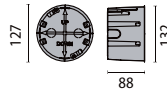

ACCESSORIES / ZUBEHÖR

710048
710049
710050
710051

710052
710053
710054
710055

710068
710069
710070
710071

710060
710061
710062
710063

710056
710057
710058
710059

DESCRIPTION / BESCHREIBUNG	COLOUR FARBE	CODE BESTELNR.	EURO
Lamp 1x9W GX53 3000K/Lampe 1x9W GX53 3000°K		347024	
Led Lamp GX53 2W 6500K/Lampe led GX53 2W 6500°K		347029	
Recessed fixing kit Gradus Round/Einbautopf Gradus Round		310251	
Cover/Cover	WH1	710056	
Cover/Cover	GR3	710057	
Cover/Cover	AN3	710058	
Cover/Cover	RB1	710059	
Guard/Gitter	WH1	710048	
Guard/Gitter	GR3	710049	
Guard/Gitter	AN3	710050	
Guard/Gitter	RB1	710051	
Grill/Grill	WH1	710052	
Grill/Grill	GR3	710053	
Grill/Grill	AN3	710054	
Grill/Grill	RB1	710055	
Up/down shield/Up/down Schirm	WH1	710068	
Up/down shield/Up/down Schirm	GR3	710069	
Up/down shield/Up/down Schirm	AN3	710070	
Up/down shield/Up/down Schirm	RB1	710071	
Wall support/Wandanschluss	WH1	710064	
Wall support/Wandanschluss	GR3	710065	
Wall support/Wandanschluss	AN3	710066	
Wall support/Wandanschluss	RB1	710067	
Visa mini/Visa mini	WH1	710060	
Visa mini/Visa mini	GR3	710061	
Visa mini/Visa mini	AN3	710062	
Visa mini/Visa mini	RB1	710063	

For the surface mounted installations, please use the proper support.

Für die aufbauenden Installationen benutzen Sie bitte die zugehörige Halterung.

310251

710064
710065
710066
710067

- **WH1**
  WHITE
  WEISS
- **GR3**
  MAT METALLIC GREY
  GRAU METALLIC, MAT
- **AN3**
  MAT METALLIC ANTHRACITE
  ANTHRAZIT METALLIC, MAT
- **RB1**
  RUST BROWN
  ROSTFARBIG
- **WH1+WHL**
  WHITE+WHITE LED
  WEISS+WEISS LED
- **GR3+WHL**
  GREY+WHITE LED
  GRAU+WEISS LED
- **AN1+WHL**
  ANTHRACITE+WHITE LED
  ANTHRAZIT+WEISS LED
- **RB1+WHL**
  RUST BROWN+WHITE LED
  ROSTFARBIG+WEISS LED