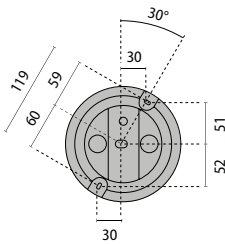

- **WH1**
  WHITE
  WEISS
- **GR3**
  MAT METALLIC GREY
  GRAU METALLIC, MAT
- **AN3**
  MAT METALLIC ANTHRACITE
  ANTHRAZIT METALLIC, MAT
- **RB1**
  RUST BROWN
  ROSTFARBIG
- **WH1+WHL**
  WHITE+WHITE LED
  WEISS+WEISS LED
- **GR3+WHL**
  GREY+WHITE LED
  GRAU+WEISS LED
- **AN1+WHL**
  ANTHRACITE+WHITE LED
  ANTHRAZIT+WEISS LED
- **RB1+WHL**
  RUST BROWN+WHITE LED
  ROSTFARBIG+WEISS LED