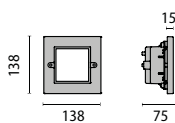

 **IK10 20J xx9**

GX53
1x9W

IK10 20J

LUMINAIRE THAT REQUIRES A FIXING KIT FOR INSTALLATION
DIESE LEUCHTE BENÖTIGT EINEN EINBAUTOPF ZUR INSTALLATION

GRADUS SQUARE HP

Power LED/Power-LED

1 led 1,2w	WH1+WHL I	6500	3026535
1 led 1,2w	GR3+WHL I	6500	3026545
1 led 1,2w	AN3+WHL I	6500	3026555
1 led 1,2w	RB1+WHL I	6500	3026565
1 led 1,2w	WH1+WHL I	3200	3026495
1 led 1,2w	GR3+WHL I	3200	3026505
1 led 1,2w	AN3+WHL I	3200	3026515
1 led 1,2w	RB1+WHL I	3200	3026525

 **IK10 20J xx9**

n.1 led 1,2w

IK10 20J

LUMINAIRE THAT REQUIRES A FIXING KIT FOR INSTALLATION
DIESE LEUCHTE BENÖTIGT EINEN EINBAUTOPF ZUR INSTALLATION

PACKAGE SIZE / VERPACKUNGSMASSE

 25 x 30 x 60 cm
(master x 6)