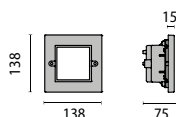

 **IK10 20J xx9**

n.1 led 1,2w

IK10 20J

LUMINAIRE THAT REQUIRES A FIXING KIT FOR INSTALLATION
DIESE LEUCHTE BENÖTIGT EINEN EINBAUTOPF ZUR INSTALLATION

PACKAGE SIZE / VERPACKUNGSMASSE

 25 x 30 x 60 cm
(master x 6)