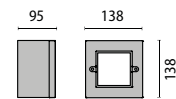

710094
710095
710096
710097