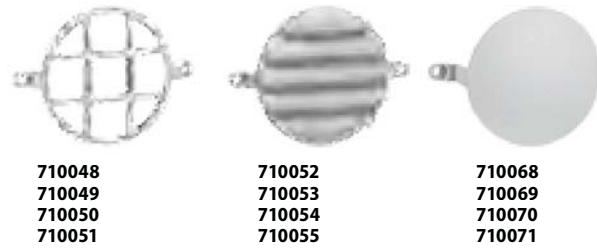

ACCESSORIES / ZUBEHÖR

710048
710049
710050
710051

710052
710053
710054
710055

710068
710069
710070
710071