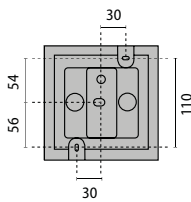

ACCESSORIES / ZUBEHÖR

710074
710075
710076
710077

710078
710079
710080
710081

710082
710083
710084
710085

710098
710099
710100
710101

710090
710091
710092
710093

710086
710087
710088
710089

For the surface mounted installations, please use the proper support.

Für die aufbauenden Installationen benutzen Sie bitte die zugehörige Halterung.

710094
710095
710096
710097

DESCRIPTION / BESCHREIBUNG	COLOUR FARBE	CODE BESTELLNR.	EURO
Lamp 1x9w GX53 3000K/Lampe 1x9W GX53 3000°K		347024	
Led Lamp GX53 2W 6500K/Lampe led GX53 2W 6500°K		347029	
Recessed fixing kit Gradus Square/Einbautopf Gradus Square		310250	
Cover/Cover	WH1	710082	
Cover/Cover	GR3	710083	
Cover/Cover	AN3	710084	
Cover/Cover	RB1	710085	
Guard/Gitter	WH1	710074	
Guard/Gitter	GR3	710075	
Guard/Gitter	AN3	710076	
Guard/Gitter	RB1	710077	
Grill/Grill	WH1	710078	
Grill/Grill	GR3	710079	
Grill/Grill	AN3	710080	
Grill/Grill	RB1	710081	
Up/down shield/Up/down Schirm	WH1	710098	
Up/down shield/Up/down Schirm	GR3	710099	
Up/down shield/Up/down Schirm	AN3	710100	
Up/down shield/Up/down Schirm	RB1	710101	
Wall support/Wandanschluss	WH1	710094	
Wall support/Wandanschluss	GR3	710095	
Wall support/Wandanschluss	AN3	710096	
Wall support/Wandanschluss	RB1	710097	
Visa mini/Visa mini	WH1	710086	
Visa mini/Visa mini	GR3	710087	
Visa mini/Visa mini	AN3	710088	
Visa mini/Visa mini	RB1	710089	
Visa/Visa	WH1	710090	
Visa/Visa	GR3	710091	
Visa/Visa	AN3	710092	
Visa/Visa	RB1	710093	

310250

WH1
WHITE
WEISS

GR3
MAT METALLIC GREY
GRAU METALLIC, MAT

AN3
MAT METALLIC ANTHRACITE
ANTHRAZIT METALLIC, MAT

RB1
RUST BROWN
ROSTFARBIG

WH1+WHL
WHITE+WHITE LED
WEISS+WEISS LED

GR3+WHL
GREY+WHITE LED
GRAU+WEISS LED

AN1+WHL
ANTHRACITE+WHITE LED
ANTHRAZIT+WEISS LED

RB1+WHL
RUST BROWN+WHITE LED
ROSTFARBIG+WEISS LED