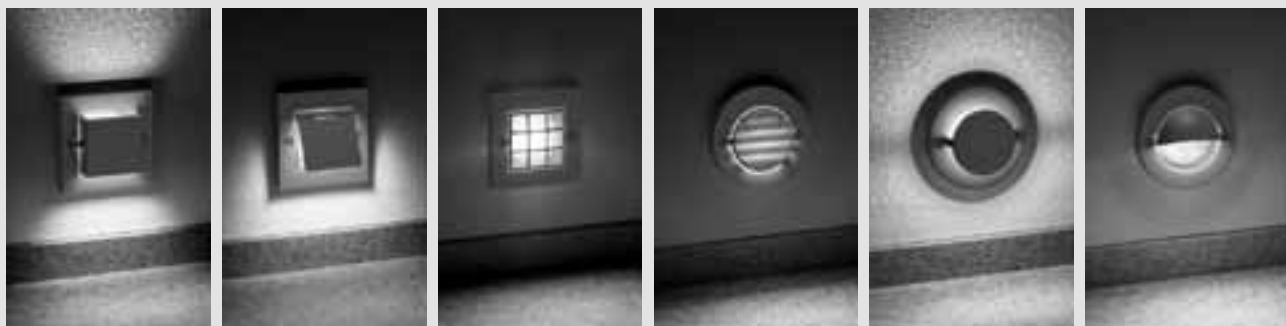

GRADUS SQUARE/ROUND

design R. Fiorato - F. Pagliarini

Series of round and square post and wall recessed luminaire, for indoor and outdoor lighting, comprising:

- Die-cast painted aluminium body, ring and trims
- Diffuser manufactured from technopolymer, internally matt
- HP version complete with 3 LED 1,1 W, 3100K or 6500K and 350 mA driver
- Stainless steel locking screws
- Polymer gasket
- Casing manufactured from technopolymer for wall recessing prior to installation of the luminaire. Order separately
- Through wiring connection possible max Ø 9mm
- Guard, Grill, Up&down Shield, Visa mini, and Cover to order separately

Runde und quadratische Einbauleuchten für Innen- und Außenbereiche, zur allgemeinen Beleuchtung, bestehend aus:

- Gehäuse aus lackiertem Aluminiumdruckguss
- Diffusor aus Technopolymer, innen mattiert
- HP Ausführung mit 1 x 1,2 W LED mit 3100K oder 6500K erhältlich. Inkl. 350mA Konverter.
- Polymerdichtung
- Äußere Schrauben aus Edelstahl
- Zur korrekten Montage ist ein Einbaugehäuse erforderlich. Einbaugehäuse nicht im Lieferumfang enthalten.
- Vorbereitung für Durchgangsverdrahtung, für Netzanschlußkabel max. Ø 9mm
- Als Zubehör sind separate Lichtblenden erhältlich