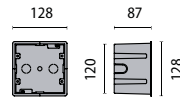

DESCRIPTION / BESCHREIBUNG	COLOUR FARBE	CODE BESTELLNR.	EURO
Lamp 1x9w GX53 3000K/Lampe 1x9W GX53 3000°K		347024	
Led Lamp GX53 2W 6500K/Lampe led GX53 2W 6500°K		347029	
Recessed fixing kit Gradus Square/Einbautopf Gradus Square		310250	
Cover/Cover	WH1	710082	
Cover/Cover	GR3	710083	
Cover/Cover	AN3	710084	
Cover/Cover	RB1	710085	
Guard/Gitter	WH1	710074	
Guard/Gitter	GR3	710075	
Guard/Gitter	AN3	710076	
Guard/Gitter	RB1	710077	
Grill/Grill	WH1	710078	
Grill/Grill	GR3	710079	
Grill/Grill	AN3	710080	
Grill/Grill	RB1	710081	
Up/down shield/Up/down Schirm	WH1	710098	
Up/down shield/Up/down Schirm	GR3	710099	
Up/down shield/Up/down Schirm	AN3	710100	
Up/down shield/Up/down Schirm	RB1	710101	
Wall support/Wandanschluss	WH1	710094	
Wall support/Wandanschluss	GR3	710095	
Wall support/Wandanschluss	AN3	710096	
Wall support/Wandanschluss	RB1	710097	
Visa mini/Visa mini	WH1	710086	
Visa mini/Visa mini	GR3	710087	
Visa mini/Visa mini	AN3	710088	
Visa mini/Visa mini	RB1	710089	
Visa/Visa	WH1	710090	
Visa/Visa	GR3	710091	
Visa/Visa	AN3	710092	
Visa/Visa	RB1	710093