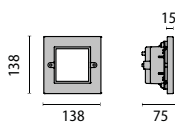

IK10 20J xx9

GX53
1x9W

IK10 20J

LUMINAIRE THAT REQUIRES A FIXING KIT FOR INSTALLATION
DIESE LEUCHTE BENÖTIGT EINEN EINBAUTOPF ZUR INSTALLATION

GRADUS SQUARE HP

Power LED/Power-LED

1 led 1,2w	WH1+WHL	I	6500	3026535
1 led 1,2w	GR3+WHL	I	6500	3026545
1 led 1,2w	AN3+WHL	I	6500	3026555
1 led 1,2w	RB1+WHL	I	6500	3026565
1 led 1,2w	WH1+WHL	I	3200	3026495
1 led 1,2w	GR3+WHL	I	3200	3026505
1 led 1,2w	AN3+WHL	I	3200	3026515
1 led 1,2w	RB1+WHL	I	3200	3026525

IK10 20J xx9

n.1 led 1,2w

IK10 20J

LUMINAIRE THAT REQUIRES A FIXING KIT FOR INSTALLATION
DIESE LEUCHTE BENÖTIGT EINEN EINBAUTOPF ZUR INSTALLATION

PACKAGE SIZE / VERPACKUNGSMASSE

25 x 30 x 60 cm
(master x 6)