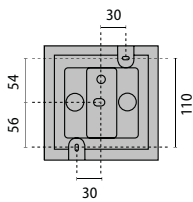

ACCESSORIES / ZUBEHÖR

710074
710075
710076
710077

710078
710079
710080
710081

710082
710083
710084
710085

710090
710091
710092
710093

710086
710087
710088
710089

710098
710099
710100
710101

For the surface mounted installations, please use the proper support.

Für die aufbauenden Installationen benutzen Sie bitte die zugehörige Halterung.

710094
710095
710096
710097

DESCRIPTION / BESCHREIBUNG	COLOUR FARBE	CODE BESTELLNR.	EURO
Lamp 1x9w GX53 3000K/Lampe 1x9W GX53 3000°K		347024	
Led Lamp GX53 2W 6500K/Lampe led GX53 2W 6500°K		347029	
Recessed fixing kit Gradus Square/Einbautopf Gradus Square		310250	
Cover/Cover	WH1	710082	
Cover/Cover	GR3	710083	
Cover/Cover	AN3	710084	
Cover/Cover	RB1	710085	
Guard/Gitter	WH1	710074	
Guard/Gitter	GR3	710075	
Guard/Gitter	AN3	710076	
Guard/Gitter	RB1	710077	
Grill/Grill	WH1	710078	
Grill/Grill	GR3	710079	
Grill/Grill	AN3	710080	
Grill/Grill	RB1	710081	
Up/down shield/Up/down Schirm	WH1	710098	
Up/down shield/Up/down Schirm	GR3	710099	
Up/down shield/Up/down Schirm	AN3	710100	
Up/down shield/Up/down Schirm	RB1	710101	
Wall support/Wandanschluss	WH1	710094	
Wall support/Wandanschluss	GR3	710095	
Wall support/Wandanschluss	AN3	710096	
Wall support/Wandanschluss	RB1	710097	
Visa mini/Visa mini	WH1	710086	
Visa mini/Visa mini	GR3	710087	
Visa mini/Visa mini	AN3	710088	
Visa mini/Visa mini	RB1	710089	
Visa/Visa	WH1	710090	
Visa/Visa	GR3	710091	
Visa/Visa	AN3	710092	
Visa/Visa	RB1	710093	

310250

WH1
WHITE
WEISS

GR3
MAT METALLIC GREY
GRAU METALLIC, MAT

AN3
MAT METALLIC ANTHRACITE
ANTHRACIT METALLIC, MAT

RB1
RUST BROWN
ROSTFARBIG

WH1+WHL
WHITE+WHITE LED
WEISS+WEISS LED

GR3+WHL
GREY+WHITE LED
GRAU+WEISS LED

AN1+WHL
ANTHRACITE+WHITE LED
ANTHRACIT+WEISS LED

RB1+WHL
RUST BROWN+WHITE LED
ROSTFARBIG+WEISS LED