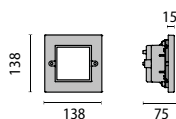

IK10 20J xx9

n.1 led 1,2w

IK10 20J

LUMINAIRE THAT REQUIRES A FIXING KIT FOR INSTALLATION
DIESE LEUCHTE BENÖTIGT EINEN EINBAUTOPF ZUR INSTALLATION

PACKAGE SIZE / VERPACKUNGSMASSE

25 x 30 x 60 cm
(master x 6)