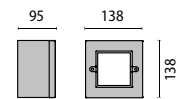

710094
710095
710096
710097