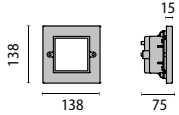

PACKAGE SIZE / VERPACKUNGSMASSE

GRADUS STEEL SQUARE  
25 x 30 x 60 cm  
(master x 6)

GRADUS STEELROUND  
25 x 30 x 60 cm  
(master x 6)

LAMPHOLDER	COLOUR CLASS	COS φ	CODE	NOTES
FASSUNG W	ILCOS FARBE KLASSE	KELVIN ≥ 0,9	EEL	BESTELLN. BEMERKNG. EURO

**GRADUS STEEL SQUARE HP**

Power LED/Power-LED

1 led 1,2w	SS1+WHL I	3200	<b>3026575</b>
1 led 1,2w	SS1+WHL I	6500	<b>3026585</b>

IK10 20J xx9

n.1 led 1,2w

IK10 20J

LUMINAIRE THAT REQUIRES A FIXING KIT FOR INSTALLATION  
DIESE LEUCHE BENÖTIGT EINEN EINBAUTOPF ZUR INSTALLATION