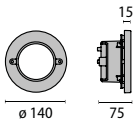

PACKAGE SIZE / VERPACKUNGSMASSE

GRADUS STEEL SQUARE  
25 x 30 x 60 cm  
(master x 6)

GRADUS STEELROUND  
25 x 30 x 60 cm  
(master x 6)

LAMPHOLDER	COLOUR CLASS	COS φ	CODE	NOTES
FASSUNG W	ILCOS FARBE KLASSE	KELVIN ≥ 0,9	EEL	BESTELLN. BEMERKNG. EURO

**GRADUS STEEL SQUARE HP**

Power LED/Power-LED

1 led 1,2w	SS1+WHL I	3200	<b>3026575</b>
1 led 1,2w	SS1+WHL I	6500	<b>3026585</b>

IK10 20J xx9

n.1 led 1,2w

IK10 20J

LUMINAIRE THAT REQUIRES A FIXING KIT FOR INSTALLATION  
DIESE LEUCHE BENÖTIGT EINEN EINBAUTOPF ZUR INSTALLATION

**GRADUS STEEL ROUND**

GX53	1x9w	FBC	SS1	I	<b>700531</b>
------	------	-----	-----	---	---------------

IK10 20J xx9

GX53  
1x9W

IK10 20J

LUMINAIRE THAT REQUIRES A FIXING KIT FOR INSTALLATION  
DIESE LEUCHE BENÖTIGT EINEN EINBAUTOPF ZUR INSTALLATION