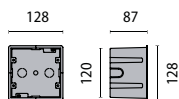

ACCESSORIES / ZUBEHÖR

DESCRIPTION / BESCHREIBUNG	COLOUR FARBE	CODE BESTELLN.	EURO

310250