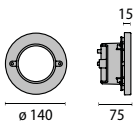

PACKAGE SIZE / VERPACKUNGSMASSE

GRADUS STEEL SQUARE  
25 x 30 x 60 cm  
(master x 6)

GRADUS STEELROUND  
25 x 30 x 60 cm  
(master x 6)

LAMPHOLDER	COLOUR CLASS	COS φ	CODE	NOTES
FASSUNG W	ILCOS FARBE KLASSE	KELVIN ≥ 0,9	EEL	BESTELLN. BEMERKNG. EURO

**GRADUS STEEL ROUND HP**

Power LED/Power-LED

1 led 1,2w	SS1+WHL I	3200	<b>3026475</b>
1 led 1,2w	SS1+WHL I	6500	<b>3026485</b>

IK10 20J xx9

n.1 led 1,2w

IK10 20J

LUMINAIRE THAT REQUIRES A FIXING KIT FOR INSTALLATION  
DIESE LEUCHE BENÖTIGT EINEN EINBAUTOPF ZUR INSTALLATION