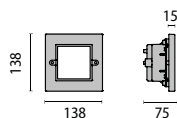

### GRADUS STEEL SQUARE

GX53	1x9w	FBC	SS1	I	700532
------	------	-----	-----	---	--------

IK10 20J xx9

GX53  
1x9W

IK10 20J

LUMINAIRE THAT REQUIRES A FIXING KIT FOR INSTALLATION  
DIESE LEUCHTE BENÖTIGT EINEN EINBAUTOPF ZUR INSTALLATION

PACKAGE SIZE / VERPACKUNGSMASSE

GRADUS STEEL SQUARE  
25 x 30 x 60 cm  
(master x 6)

GRADUS STEELROUND  
25 x 30 x 60 cm  
(master x 6)

LAMPHOLDER	COLOUR CLASS	COS φ	CODE	NOTES
FASSUNG W	ILCOS FARBE KLASSE	KELVIN ≥ 0,9	EEL	BESTELLN. BEMERKNG. EURO