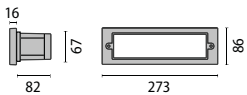

IK10 20J xx9

IK10 20J

LUMINAIRE THAT REQUIRES A FIXING KIT FOR INSTALLATION
 DIESE LEUCHE BENÖTIGT EINEN EINBAUTOPF ZUR INSTALLATION

GRADUS HP

Power LED/Power-LED					
3 led 3,3w	WH1+WHL I		3200		3025075
3 led 3,3w	GR3+WHL I		3200		3025085
3 led 3,3w	AN3+WHL I		3200		3025095
3 led 3,3w	WH1+WHL I		6500		3025105
3 led 3,3w	GR3+WHL I		6500		3025115
3 led 3,3w	AN3+WHL I		6500		3025125

IK10 20J xx9

IK10 20J

LUMINAIRE THAT REQUIRES A FIXING KIT FOR INSTALLATION
 DIESE LEUCHE BENÖTIGT EINEN EINBAUTOPF ZUR INSTALLATION

ACCESSORIES / ZUBEHÖR

DESCRIPTION / BESCHREIBUNG	COLOUR FARBE	CODE BESTELLNR.	EURO
Louvre/Blendschutzgitter	WH1	700161	
Louvre/Blendschutzgitter	GR2	700162	
Louvre/Blendschutzgitter	AN2	700163	
Guard/Gitter	WH1	700164	
Guard/Gitter	GR2	700165	
Guard/Gitter	AN2	700166	
Shield/Schirm	WH1	700167	
Shield/Schirm	GR2	700168	
Shield/Schirm	AN2	700169	
Mini ring/Miniring	WH1	700233	
Mini ring/Miniring	GR2	700234	
Mini ring/Miniring	AN2	700235	
Recessed fixing kit Gradus/Einbautopf Gradus		310249	