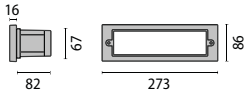

LUMINAIRE THAT REQUIRES A FIXING KIT FOR INSTALLATION
DIESE LEUCHE BENÖTIGT EINEN EINBAUTOPF ZUR INSTALLATION