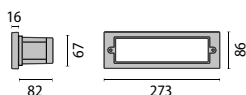

GRADUS 230V-50HZ

Fluorescent - magnetic ballast 230V 50Hz/Leuchtstofflampen - VVG 230V 50Hz

G24d-2	1x18w	FSQ	WH1	I •	≤B2	700322
G24d-2	1x18w	FSQ	GR3	I •	≤B2	700323
G24d-2	1x18w	FSQ	AN3	I •	≤B2	700324

IK10 20J xx9