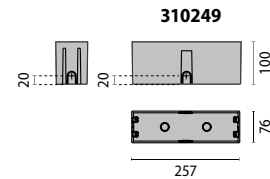

IK10 20J xx9

IK10 20J

LUMINAIRE THAT REQUIRES A FIXING KIT FOR INSTALLATION
 DIESE LEUCHE BENÖTIGT EINEN EINBAUTOPF ZUR INSTALLATION

ACCESSORIES / ZUBEHÖR

DESCRIPTION / BESCHREIBUNG	COLOUR FARBE	CODE BESTELLNR.	EURO
Louvre/Blendschutzgitter	WH1	700161	
Louvre/Blendschutzgitter	GR2	700162	
Louvre/Blendschutzgitter	AN2	700163	
Guard/Gitter	WH1	700164	
Guard/Gitter	GR2	700165	
Guard/Gitter	AN2	700166	
Shield/Schirm	WH1	700167	
Shield/Schirm	GR2	700168	
Shield/Schirm	AN2	700169	
Mini ring/Miniring	WH1	700233	
Mini ring/Miniring	GR2	700234	
Mini ring/Miniring	AN2	700235	
Recessed fixing kit Gradus/Einbautopf Gradus		310249	

700164
700165
700166

700167
700168
700169

700233
700234
700235

PACKAGE SIZE / VERPACKUNGSMASSE

- WH1**
WHITE
WEISS
- GR3**
MAT METALLIC GREY
GRAU METALLIC, MAT
- AN3**
MAT METALLIC ANTHRACITE
ANTHRAZIT METALLIC, MAT
- WH1+WHL**
WHITE+WHITE LED
WEISS+WEISS LED
- GR3+WHL**
GREY+WHITE LED
GRAU+WEISS LED
- AN1+WHL**
ANTHRACITE+WHITE LED
ANTHRAZIT+WEISS LED