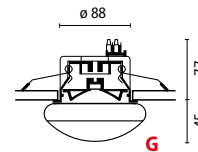

IN-LINK G

Halogen/Halogenlampen

GY6,35	1x50w	HSG	III •	006305	(
--------	-------	-----	-------	--------	---

GY6,35
1x35W

IK05 0,70J xx3

Ø 89 mm

PACKAGE SIZE / VERPACKUNGSMASSE

16 x 31 x 42 cm
(master x 6)