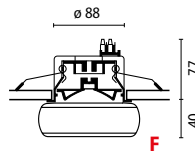

IN-LINK G

Halogen/Halogenlampen

GY6,35	1x50w	HSG	III •	006305	(
--------	-------	-----	-------	--------	---

GY6,35
1x35W

IK05 0,70J xx3

Ø 89 mm

PACKAGE SIZE / VERPACKUNGSMASSE

16 x 31 x 42 cm
(master x 6)