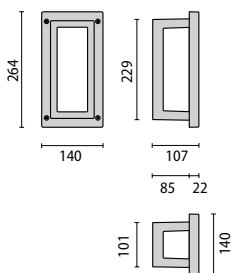

IP 54
IP 65

class II
class I

IK10 20J xx9

KATÀ

design Roberto Fiorato

Wall and post mounted luminaire in two sizes for indoor and outdoor lighting, comprising:

- Body and trims manufactured from technopolymer
- Opal diffuser in techno-polymer
- White painted reflector for fluorescent lamp versions (Katà 500)
- EPDM gasket for Katà 200, foam polymer one for Katà 500
- Stainless steel locking screws
- Class II - double insulation for halogen lamp and electronic fluorescent lamp versions

Leuchten für Wand-, und Pollermontage, in zwei Größen, für Innen- und Außenbereiche, bestehend aus:

- Gehäuse und Ring aus Technopolymer, Glühdraht 750°C (NF EN 60695-2-11:2001)
- Diffusor aus Polycarbonat, Glühdraht 750°C (NF EN 60695-2-11:2001)
- Weiß lackierter Parabolreflektor für Leuchtstofflampenausführungen (Katà 500)
- EPDM-Dichtung für Katà 200, aus Polymerschäumstoff für Katà 500
- Äußere Schrauben aus Edelstahl
- Schutzklasse II, doppelte Isolierung für Halogen- und elektronische Leuchtstofflampenausführungen

IK10 20J xx9 G9=IP 54 G24q-1=IP 65

IK10 20J

G9 (IP54)	G24q-1 (IP65)
2x25W	1x13W

PACKAGE SIZE / VERPACKUNGSMABE

KATÀ 200
30 x 29 x 51,5 cm
(master x 6)

KATÀ 500
13 x 17 x 66,5 cm
(master x 1)

DISTANCE BETWEEN FIXING HOLES / BOHRLOCHABSTAND