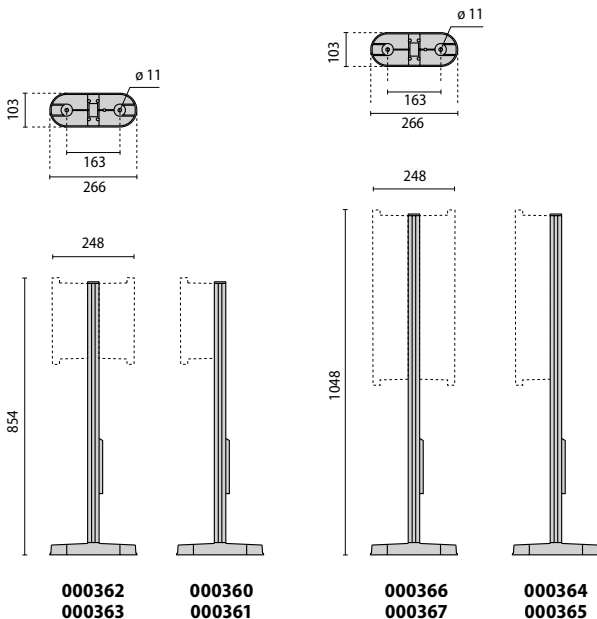

ZUBEHÖR

Blenden aus selbstverlöschendem Technopolymer V0-UL 94 Glühdraht 750°

- Serie von Masten aus Aluminium für die Aufnahme von einer Leuchte oder zwei Leuchten bestehend aus:
  - Mast aus eloxiertem lackierten Aluminium zur Aufnahme von einer Leuchte oder zwei Leuchten
  - Abzweigkasten aus selbstverlöschendem Technopolymer mit 4-poliger 16mm²-Klemme
  - Flansch für die Bodenbefestigung aus lackiertem Aluminiumdruckguss.