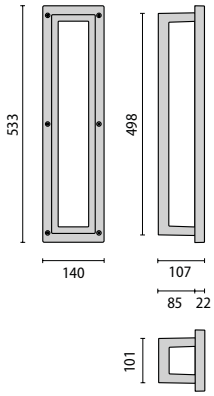

LAMPHOLDER	COLOUR CLASS	COS φ		CODE	NOTES
FASSUNG W	ILCOS FARBE KLASSE	KELVIN	≥ 0,9	EEL	BESTELLNR. BEMERKNG. EURO