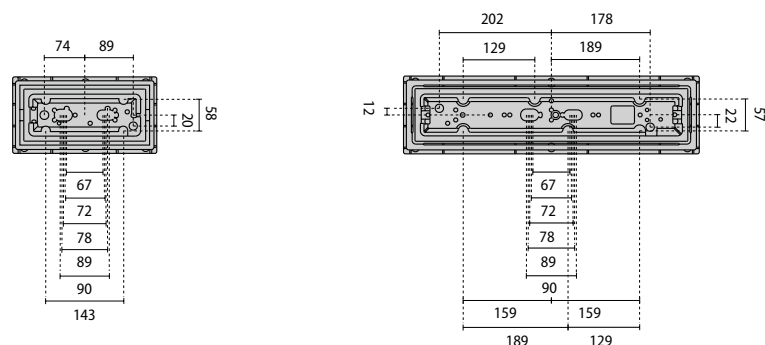

Leuchten für Wand-, und Pollermontage, in zwei Größen, für Innen- und Außenbereiche, bestehend aus:

- Gehäuse und Ring aus Technopolymer, Glühdraht 750°C (NF EN 60695-2-11:2001)
- Diffusor aus Polycarbonat, Glühdraht 750°C (NF EN 60695-2-11:2001)
- Weiß lackierter Parabolreflektor für Leuchtstofflampenausführungen (Katà 500)
- EPDM-Dichtung für Katà 200, aus Polymerschäumstoff für Katà 500
- Äußere Schrauben aus Edelstahl
- Schutzklasse II, doppelte Isolierung für Halogen- und elektronische Leuchtstofflampenausführungen

IK10 20J xx9 G9=IP 54 G24q-1=IP 65

IK10 20J

G9 (IP54)	G24q-1 (IP65)
2x25W	1x13W

PACKAGE SIZE / VERPACKUNGSMABE

KATÀ 200
30 x 29 x 51,5 cm
(master x 6)

KATÀ 500
13 x 17 x 66,5 cm
(master x 1)

DISTANCE BETWEEN FIXING HOLES / BOHRLOCHABSTAND