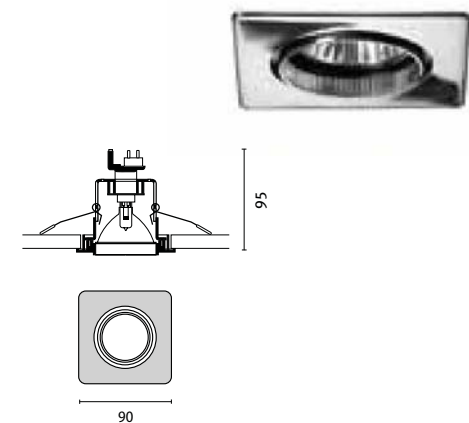

Runde und quadratische Einbauleuchten, zum Einbau in Zwischendecken und Hohlwände, Klasse III, bestehend aus:

- Gehäuse aus lackiertem Aluminiumdruckguss
- Deckenmontage mit Federn
- Trafo nicht im Lieferumfang enthalten

GU5,3
1x50W

$\varnothing 79$ mm

LED QUADRO

Halogen/Halogenlampen

GU5,3	1x50w	HRG	WH1	III	006234
GU5,3	1x50w	HRG	BK1	III	006235

GU5,3
1x50W

$\varnothing 79$ mm

PACKAGE SIZE / VERPACKUNGSMASSE

11,5 x 23 x 48,5 cm
(master x 10)

WH1
WHITE
WEISS

BK1
BLACK
SCHWARZ

CR1
CHROME
CHROM