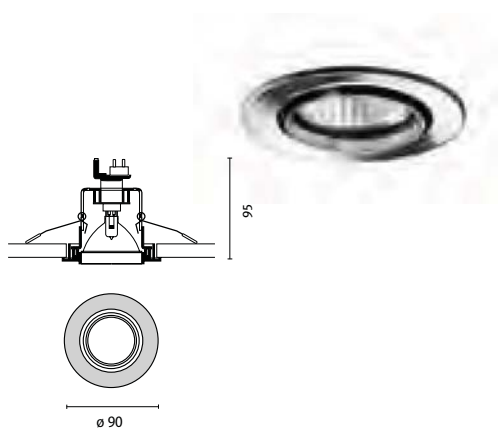

LED TONDO

Halogen/Halogenlampen

GU5,3	1x50w	HRG	WH1	III	006230
GU5,3	1x50w	HRG	CR1	III	006233

GU5,3
1x50W

$\varnothing 79$ mm