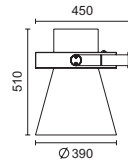

Colour
10 29