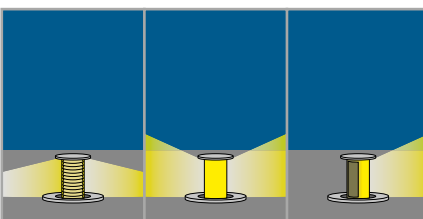

The Movi light source can be free or diffused using additional anti glare plates. It is also possible to limit distribution to 180° with blanking screen.

Die Lichtausstrahlung kann vollkommen frei sein, mit einer Lamellenblende abgedeckt oder mit einem halbrunden Schirm auf 180° begrenzt sein.