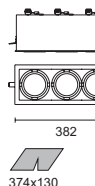

Mini-Multigimbalo Trim 4

1. **5455** 4x7W E27 PAR 20 Halogen
   - **5456** 4x35W E27 PAR 20 (CDM-R) Metal halide **
   - **5458** 4x30/50/70W G8.5 CDM-TC (Spot Light 15°) **
   - **5459** 4x30/50/70W G8.5 CDM-TC (Flood Light 55°) **
2. IP23 Ⓢ Ⓡ Ⓢ Ⓢ