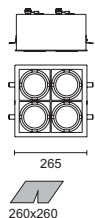

Mini-Multigimbalo Trim TC-L

1. **5460** 2x7W E27 PAR 20 Halogen +
   - **5461** 2x35W E27 PAR 20 (CDM-R) Metal halide ** +
   - **5463** 2x35/70W G8.5 CDM-TC (Spot Light 15°) ** +
   - **5464** 2x35/70W G8.5 CDM-TC (Flood Light 55°) ** +
2. + 2x36W 2G11 TC-L Fluorescent ***
3. IP23 Ⓢ Ⓡ Ⓢ Ⓢ