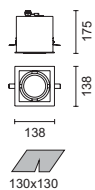

Mini-Multigimbalo Trim 2

1. **5445** 2x7W E27 PAR 20 Halogen
   - **5446** 2x35W E27 PAR 20 (CDM-R) Metal halide **
   - **5448** 2x30/50/70W G8.5 CDM-TC (Spot Light 15°) **
   - **5449** 2x30/50/70W G8.5 CDM-TC (Flood Light 55°) **
2. IP23 Ⓢ Ⓡ Ⓢ Ⓢ