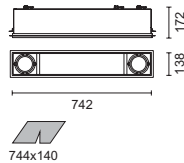

Micro-Multigimbalo Trimless 1

- **5540** 50W 12V GU5.3 MR16 *
  10W 12V GU5.3 MR16 LED *
- **5753** 20/35W GX10 MR16 Metal halide **

IP23 ☹️ ⚡️ CE