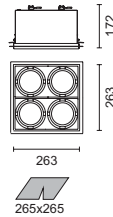

Mini-Multigimbalo Trimless TC-L

- **5535** 2x7W E27 PAR 20 LED +
- **5536** 2x35W E27 PAR 20 (CDM-R) Metal halide ** +
- **5538** 2x35/70W G8.5 CDM-TC (Spot Light 15°) ** +
- **5539** 2x35/70W G8.5 CDM-TC (Flood Light 55°) ** +
  + 2x36W 2G11 TC-L Fluorescent ***

IP23 ☹️ ⚡️ CE