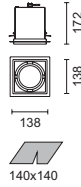

Mini-Multigimbalo Trimless 2

- **5520** 2x7W E27 PAR 20 LED
- **5521** 2x35W E27 PAR 20 (CDM-R) Metal halide **
- **5523** 2x30/50/70W G8.5 CDM-TC (Spot Light 15°) **
- **5524** 2x30/50/70W G8.5 CDM-TC (Flood Light 55°) **

IP23 ☹️ ⚡️ CE