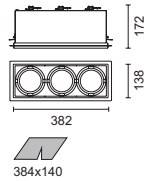

Mini-Multigimbalo Trimless 4

- **5530** 4x7W E27 PAR 20 LED
- **5531** 4x35W E27 PAR 20 (CDM-R) Metal halide **
- **5533** 4x30/50/70W G8.5 CDM-TC (Spot Light 15°) **
- **5534** 4x30/50/70W G8.5 CDM-TC (Flood Light 55°) **

IP23 ☹️ ⚡️ CE