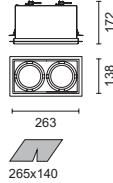

Mini-Multigimbalo Trimless 3

- **5525** 3x7W E27 PAR 20 LED
- **5526** 3x35W E27 PAR 20 (CDM-R) Metal halide **
- **5528** 3x30/50/70W G8.5 CDM-TC (Spot Light 15°) **
- **5529** 3x30/50/70W G8.5 CDM-TC (Flood Light 55°) **

IP23 ☹️ ⚡️ CE