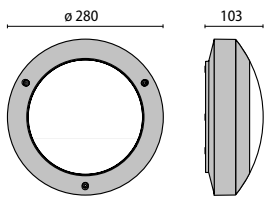

PROMO

design R. Fiorato - F. Pagliarini

Wall and ceiling mounted luminaire, for indoor and outdoor lighting, comprising:

- → Body, trim and diffuser manufactured from technopolymer
- → Aluminium reflector
- → Foam polymer gasket
- → Stainless steel locking screws
- → 960°C version produced and distributed on the French market

Wand- und Deckenleuchte für Innen- und Außenbereiche, bestehend aus:

- → Sockel, Ring und Diffusor aus Technopolymer
- → Parabolreflektor aus Aluminium
- → Dichtung aus Polymerschäumstoff
- → Äußere Schrauben aus Edelstahl
- → Die 960° Ausführung wird nur für den französischen Markt gefertigt und geliefert

IP 66

class II
class I

IK10 20J xx9

LAMPHOLDER FASSUNG	W	COLOUR CLASS ILCOS FARBE	CLASS KLASSE	COS φ KELVIN ≥ 0,9	EEI	CODE BESTELLNR.	NOTES BEMERKNG. EURO

PROMO

E27	max 1x60w	IAA	WH1	II		700147	
E27	max 1x60w	IAA	BK1	II		700148	
E27	max 1x60w	IAA	GR3	II		700149	
E27	max 1x60w	IAA	AN3	II		700150	
E27	max 1x60w	IAA	CP1	II		700151	

PROMO 230V-50HZ

Fluorescent - magnetic ballast 230V 50Hz/Leuchtstofflampen - VVG 230V 50Hz

G24d-2	1x18w	FSQ	WH1	I •	≤B2	700331	
G24d-2	1x18w	FSQ	BK1	I •	≤B2	700332	
G24d-2	1x18w	FSQ	GR3	I •	≤B2	700333	
G24d-2	1x18w	FSQ	AN3	I •	≤B2	700334	
G24d-2	1x18w	FSQ	CP1	I •	≤B2	700335	

PROMO 960°

E27	max 1x60w	IAA	WH1	II		700434	

IK10 20J xx9

E27 max 1x60W   E27 1x23W Dulux EL Longlife   G24d-2 1x18W

PACKAGE SIZE / VERPACKUNGSMASSE

40 x 62 x 32 cm
(master x 6)

DISTANCE BETWEEN FIXING HOLES / BOHRLOCHABSTAND

WH1
WHITE
WEISS

BK1
BLACK
SCHWARZ

GR3
MAT METALLIC GREY
GRAU METALLIC, MAT

CP1
COPPER
KUPFER