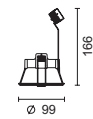

Micro Punto Round

Trim **5313** Trimless **5314**

35W GU10/ GZ10

10W GU10/ GZ10 LED

11W GU10/ GZ10 CFL

IP20