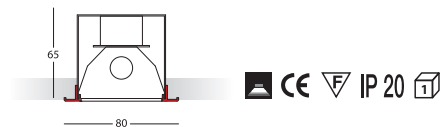

Quad

Incasso Monolampada Single-lamp Recessed

Corpi illuminanti monolampada
a incasso con schermo diffusore
Single-lamp recessed fittings with diffuser