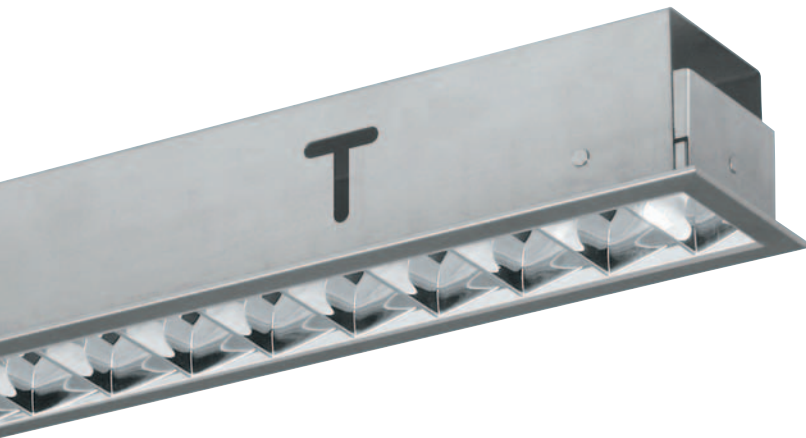

Quad

Incasso Monolampada

Single-lamp Recessed

Corpi illuminanti monolampada a incasso con ottica antiriflesso
Single-lamp recessed fittings with antireflection optic

Apparecchio singolo (T5 ODD CEL) per montaggio singolo
Gli apparecchi sono completi cavo di alimentazione 3x1,5 mm² con connettori ad innesto rapido.

Single lighting fixture (T5 ODD CEL) single mounting
The fixtures are supplied with power supply wiring 3x1.5 mm² with snap-fit connectors.

Apparecchio intermedio (T5 ODD CEL) per montaggio in linea
Gli apparecchi sono completi di linea passante 3x1,5 mm² con connettori a innesto rapido e vanno usati solo in combinazione con la versione con alimentazione (apparecchio terminale).

Intermediate lighting fixture (T5 ODD CEL) in-line mounting
The fixtures are supplied with a continuous line 3x1.5 mm² provided with snap-fit connectors and must be used only together with the model provided with power supply (terminal fixture).

Apparecchio terminale (T5 ODD CEL) per montaggio inizio/fine linea

Gli apparecchi sono completi di linea passante 3x1,5 mm² con connettori a innesto rapido e cavo di alimentazione 3x1,5 mm² con connettori ad innesto rapido.

Terminal lighting fixture (T5 ODD CEL) start/end in-line mounting
The fixtures are supplied with a continuous line 3x1.5 mm² provided with snap-fit connectors and power supply wiring 3x1.5 mm² with snap-fit connectors.

Per la foratura del controsoffitto per l'installazione consultare il sito www.plexiform.it alla sezione Prodotti/QUAD Incasso Monolampada o chiamare il nostro Ufficio Tecnico. Installare solo su pannelli con altezza compresa tra 15 e 30 mm.