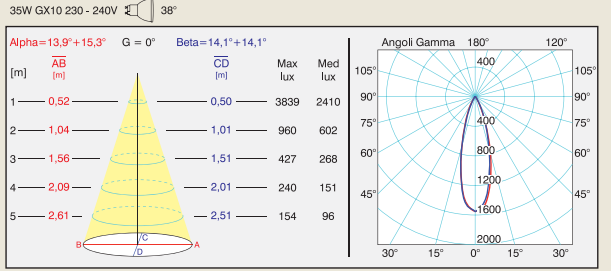

SD 011

Fascio Luce
Beam
Faisceau lumineux
Lichtbündel
Haz de luz
Световой луч

1 x max 50W
GU 5,3 12V Dicroica/Dichroic

CE F IP 20

o/or/ou/oder/o/или

1 x max 8W
GU 5,3 12V LED

CE F IP 20

- A richiesta Kit cablaggio GZ10.
- Optional wiring kit: GZ10.
- Kit câblage GZ10 sur demande.
- Auf Wunsch Verkabelungssatz GZ10.
- A petición kit de cableado GZ10.
- По запросу прилагается набор электропроводки GZ10.

1 x max 50W
GZ10

CE F IP 20

- Articolo compatibile con lampadina fluorescente MEGAMAN 11W GU10 • Item compatible with MEGAMAN 11W GU10 fluorescent light • Article compatible avec la lampe fluorescente MEGAMAN 11W GU10 • Artikel geeignet für Leuchtstoffröhre MEGAMAN 11W GU10 • Artículo compatible con bombilla fluorescente MEGAMAN 11W GU10 • Артикул, совместимый с флуоресцентной лампой MEGAMAN 11W GU10

- Articolo compatibile con lampadina LED PHILIPS MASTERLED 7W GU10.
- Item compatible with LED PHILIPS MASTERLED 7W GU10 light.
- Article compatible avec la lampe LED PHILIPS MASTERLED 7W GU10.
- Artikel geeignet für Leuchtmittel LED PHILIPS MASTERLED 7W GU10.
- Artículo compatible con bombilla LED PHILIPS MASTERLED 7W GU10.
- Артикул, совместимый с лампой LED PHILIPS MASTERLED 7W GU10.

Kit cablaggio GZ10.
GZ10 wiring kit.
Kit câblage GZ10.
Kit Verkabelung GZ10.
Kit de cableado GZ10.
Набор кабельной проводки GZ10.

- A richiesta Kit cablaggio GX10 20/35W alogenuri metallici. • On request the wiring kit GX10 20/35W metallic halogen. • Kit câblage GX10 20/35W halogénures métalliques disponible sur demande. • Auf Anfrage Kit Verkabelung GX10 20/35W für Halogen-Metalldampflampen. • De encargo Kit cableado GX10 20/35W halogenuros metálicos. • По запросу, набор кабельной проводки GX10 20/35W металлические галогены.

1 x max 20W/35W
GX10

CE F IP 20