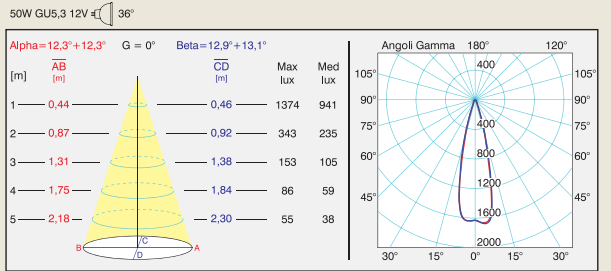

GZ10  
Dicroica/Dichroic

MEGAMAN GU10  
fluorescente/  
fluorescent

led PHILIPS  
MASTERLED

GX10 alogenuri  
metallici/metal halides

CURVE FOTOMETRICHE/PHOTOMETRIC LAB

SD 010

SD 010

SD 011