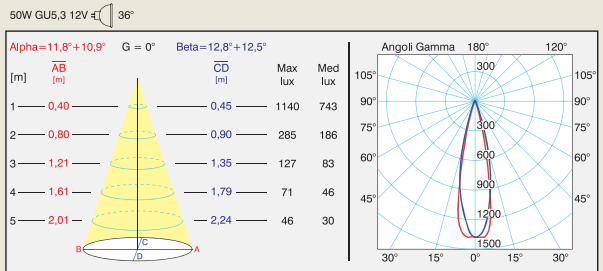

GZ10  
Dicroica/Dichroic

MEGAMAN GU10  
fluorescente/  
fluorescent

led PHILIPS  
MASTERLED

GX10 alogenuri  
metallici/metal halides

CURVE FOTOMETRICHE/PHOTOMETRIC LAB

SD 010

SD 010

SD 011