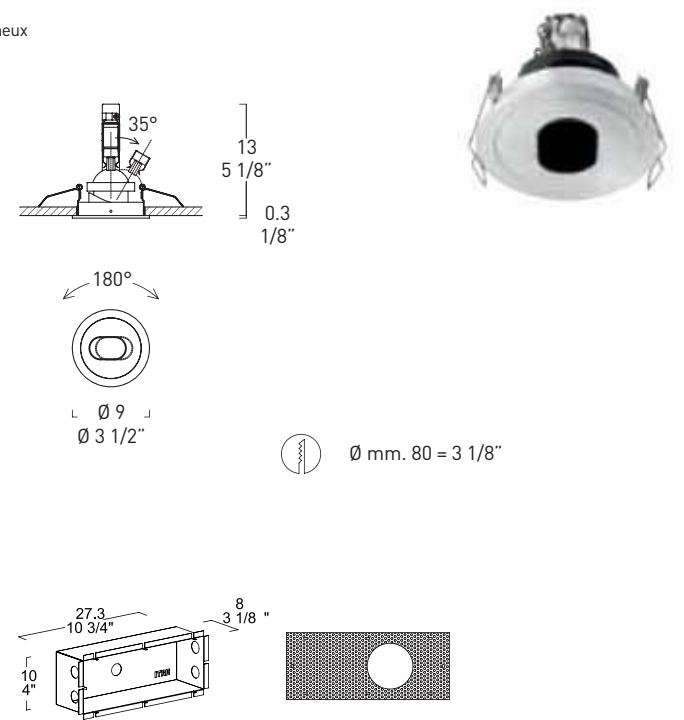

SD 010

SD 011

SD 011

Fascio Luce  
Beam  
Faisceau lumineux  
Lichtbündel  
Haz de luz  
Световой луч

1 x max 50W  
GU 5,3 12V Dicroica/Dichroic

CE F IP 20

o/or/ou/oder/o/или

1 x max 8W  
GU 5,3 12V LED