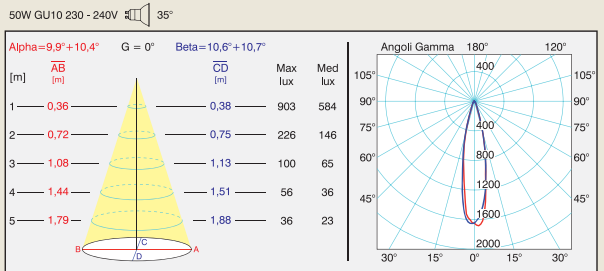

GZ10  
Dicroica/Dichroic

MEGAMAN GU10  
fluorescente/  
fluorescent

led PHILIPS  
MASTERLED

GX10 alogenuri  
metallici/metal halides

CURVE FOTOMETRICHE/PHOTOMETRIC LAB

SD 010

SD 010

SD 011