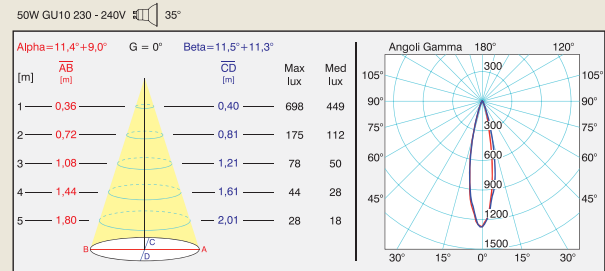

SD 011

Fascio Luce
Beam
Faisceau lumineux
Lichtbündel
Haz de luz
Световой луч

1 x max 50W
GU 5,3 12V Dicroica/Dichroic

CE F IP 20

o/or/ou/oder/o/или

1 x max 8W
GU 5,3 12V LED

CE F IP 20

- A richiesta Kit cablaggio GZ10.
- Optional wiring kit: GZ10.
- Kit câblage GZ10 sur demande.
- Auf Wunsch Verkabelungssatz GZ10.
- A petición kit de cableado GZ10.
- По запросу прилагается набор электропроводки GZ10.

1 x max 50W
GZ10

CE F IP 20

- Articolo compatibile con lampadina fluorescente MEGAMAN 11W GU10 • Item compatible with MEGAMAN 11W GU10 fluorescent light • Article compatible avec la lampe fluorescente MEGAMAN 11W GU10 • Artikel geeignet für Leuchtstoffröhre MEGAMAN 11W GU10 • Artículo compatible con bombilla fluorescente MEGAMAN 11W GU10 • Артикул, совместимый с флуоресцентной лампой MEGAMAN 11W GU10

- Articolo compatibile con lampadina LED PHILIPS MASTERLED 7W GU10.
- Item compatible with LED PHILIPS MASTERLED 7W GU10 light.
- Article compatible avec la lampe LED PHILIPS MASTERLED 7W GU10.
- Artikel geeignet für Leuchtmittel LED PHILIPS MASTERLED 7W GU10.
- Artículo compatible con bombilla LED PHILIPS MASTERLED 7W GU10.
- Артикул, совместимый с лампой LED PHILIPS MASTERLED 7W GU10.

Kit cablaggio GZ10.
GZ10 wiring kit.
Kit câblage GZ10.
Kit Verkabelung GZ10.
Kit de cableado GZ10.
Набор кабельной проводки GZ10.

- A richiesta Kit cablaggio GX10 20/35W alogenuri metallici. • On request the wiring kit GX10 20/35W metallic halogen. • Kit câblage GX10 20/35W halogénures métalliques disponible sur demande. • Auf Anfrage Kit Verkabelung GX10 20/35W für Halogen-Metalldampflampen. • De encargo Kit cableado GX10 20/35W halogenuros metálicos. • По запросу, набор кабельной проводки GX10 20/35W металлические галогены.

1 x max 20W/35W
GX10

CE F IP 20