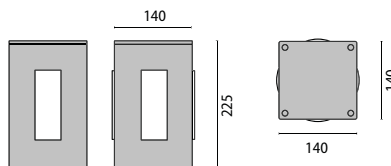

SIGNO 4 NB

Halogen/Halogenlampen

E27	max 1x100w HSG	GR3	I	700113
E27	max 1x100w HSG	AN2	I	700114

IK06 1J xx3

E27
max 1x100W