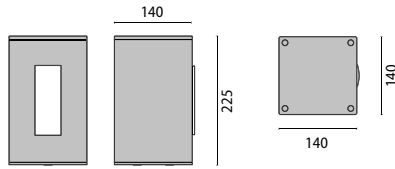

SIGNO 1NB+1WB

Halogen/Halogenlampen

E27	max 1x100w HSG	GR3	I	700119
E27	max 1x100w HSG	AN2	I	700120

IK06 1J xx3

E27
max 1x100W