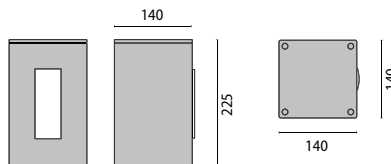

SIGNO 1 NB

Halogen/Halogenlampen

E27	max 1x100w HSG	GR3	I	700116
E27	max 1x100w HSG	AN2	I	700117

IK06 1J xx3

E27
max 1x100W