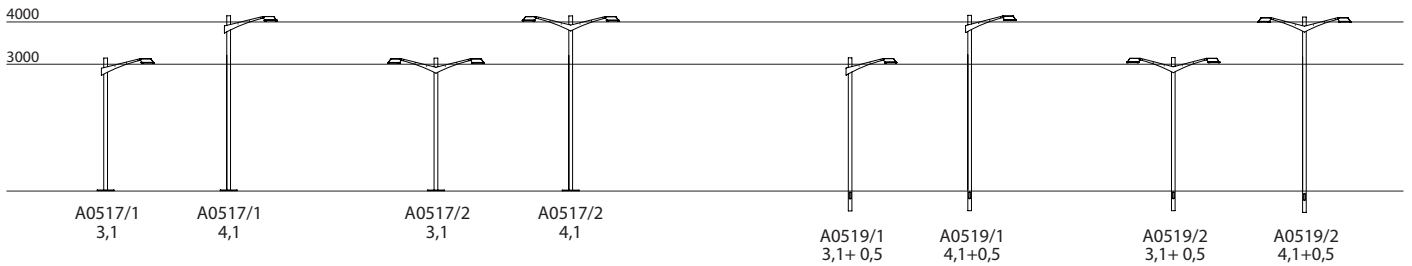

SQUARE 01 BAR/1-2

Code	Colour	Notes
14123596	96	A0517/1/3,1
14123696	96	A0517/1/4,1
14124596	96	A0519/1/3,1+0,5
14124696	96	A0519/1/4,1+0,5
14123796	96	A0517/2/3,1
14123896	96	A0517/2/4,1
14124796	96	A0519/2/3,1+0,5
14124896	96	A0519/2/4,1+0,5

SQUARE 02 BAR/1-2

Code	Colour	Notes
14123996	96	A0518/1/6,2
14124096	96	A0518/1/7,2
14124196	96	A0518/1/8,2
14124996	96	A0520/1/6,2+0,8
14125096	96	A0520/1/7,2+0,8
14125196	96	A0520/1/8,2+0,8
14124296	96	A0518/2/6,2
14124396	96	A0518/2/7,2
14124496	96	A0518/2/8,2
14125296	96	A0520/2/6,2+0,8
14125396	96	A0520/2/7,2+0,8
14125496	96	A0520/2/8,2+0,8

SQUARE 01 BAR/1-2

SQUARE 02 BAR/1-2