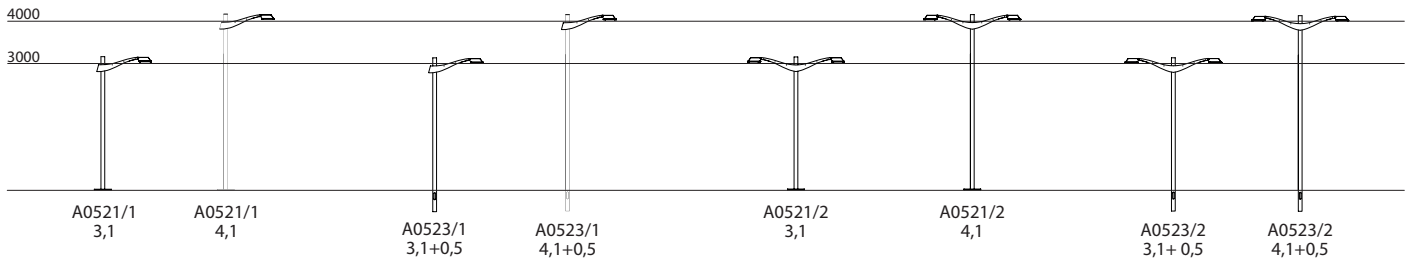

SQUARE 01 WING/1-2

Code	Colour	Notes
14125596	96	A0521/1/3,1
14125696	96	A0521/1/4,1
14126596	96	A0523/1/3,1+0,5
14126696	96	A0523/1/4,1+0,5
14125796	96	A0521/2/3,1
14125896	96	A0521/2/4,1
14126796	96	A0523/2/3,1+0,5
14126896	96	A0523/2/4,1+0,5

SQUARE 02 WING/1-2

Code	Colour	Notes
14125996	96	A0522/1/6,2
14126096	96	A0522/1/7,2
14126196	96	A0522/1/8,2
14126996	96	A0524/1/6,2+0,8
14127096	96	A0524/1/7,2+0,8
14127196	96	A0524/1/8,2+0,8
14126296	96	A0522/2/6,2
14126396	96	A0522/2/7,2
14126496	96	A0522/2/8,2
14127296	96	A0524/2/6,2+0,8
14127396	96	A0524/2/7,2+0,8
14127496	96	A0524/2/8,2+0,8

WING/1

1290 mm - SQUARE 01
1930 mm - SQUARE 02

WING/2

2290 mm - SQUARE 01
3440 mm - SQUARE 02

SQUARE 01 WING/1-2

SQUARE 02 WING/1-2