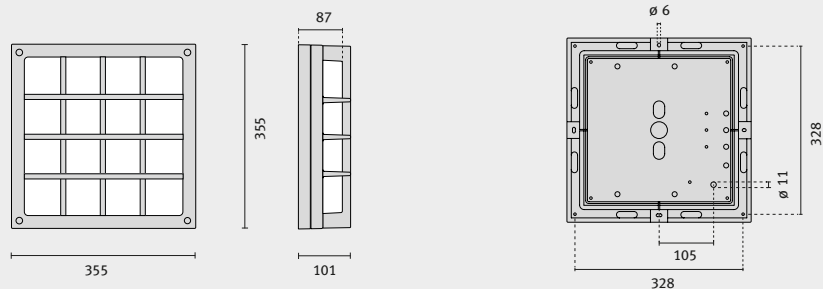

SUPERBLIZ/G

SUPERBLIZ/G

	E27	max 2x33 W FBT
	2G11	2x18 W FSD
	GX24q-3	1x32 W FSM

SUPERBLIZ/G EM/3P

	GX24q-3	1x32 W FSM

lampholder	W	ILCOS	colour	class	IP		Kelvin		Cos φ	$\geq 0,9$	EEL	code	notes

SUPERBLIZ/G

E27	max 2x33 W	FBT	GR3	I	65	•							IK07 2J xx5	301581
E27	max 2x33 W	FBT	AN3	I	65	•							IK07 2J xx5	301582
E27	max 2x33 W	FBT	RB1	I	65	•							IK07 2J xx5	301583

Fluorescent - electronic ballast 220/240 V 50/60 Hz

2G11	2x18 W	FSD	GR3	I	65	•							IK07 2J xx5	• A2	301584	
2G11	2x18 W	FSD	AN3	I	65	•							IK07 2J xx5	• A2	301585	
2G11	2x18 W	FSD	RB1	I	65	•							IK07 2J xx5	• A2	301586	
2G11	2x18 W	FSD	GR3	I	65	•							IK07 2J xx5	• A2	301587	
2G11	2x18 W	FSD	AN3	I	65	•							IK07 2J xx5	• A2	301588	
2G11	2x18 W	FSD	RB1	I	65	•							IK07 2J xx5	• A2	301589	
GX24q-3	1x32 W	FSM	GR3	I	65	•							IK07 2J xx5	• A2	301575	
GX24q-3	1x32 W	FSM	AN3	I	65	•							IK07 2J xx5	• A2	301576	
GX24q-3	1x32 W	FSM	RB1	I	65	•							IK07 2J xx5	• A2	301577	

SUPERBLIZ/G EM/3P

Emergency - electronic ballast

GX24q-3	1x32 W	FSM	GR3	I	65	•							IK07 2J xx5	• A2	301578	
GX24q-3	1x32 W	FSM	AN3	I	65	•							IK07 2J xx5	• A2	301579	
GX24q-3	1x32 W	FSM	RB1	I	65	•							IK07 2J xx5	• A2	301580	

GR3

AN3

RB1