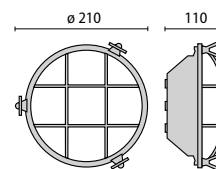

PACKAGE SIZE / VERPACKUNGSMASSE

TARTARUGA TONDA 100
22,5 x 21 x 54,5 cm
(master x 5)

TARTARUGA TONDA 200
24,5 x 23 x 55 cm
(master x 5)

DISTANCE BETWEEN FIXING HOLES / BOHRLOCHABSTAND

LAMPHOLDER	COLOUR CLASS	COS φ	CODE	NOTES
FASSUNG W	ILCOS FARBE KLASSE	KELVIN ≥ 0,9 EEI	BESTELNR.	BEMERKNG. EURO