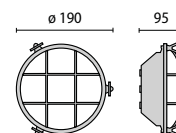

IP 55

class I

IK05 0,70J xx3
IK07 2J xx5
IK06 1J xx3

TARTARUGA

design Roberto Fiorato

Series of round and oval wall and ceiling mounted luminaires, for indoor and outdoor lighting, comprising:

- → Die-cast polished brass body, guard and louvre
- → Pressed glass diffuser, internally matt
- → Brass cable clamp and brass wing nuts to secure guard and diffuser (Allen head screw for Visa version)
- → Polymer gasket
- → Metals with natural finish surface may oxidise with age. To restore the original brightness use commercial metal polish

Runde und ovale Wand- und Deckenleuchten aus Messing für Innen- und Außenbereiche, in fünf Größen, bestehend aus:

- → Gehäuse, Gitter und Blende aus reinem, glänzenden Messing
- → Diffusor aus gepresstem, innen mattiertem Glas
- → Flügelschrauben und Kabelverschraubungen aus Messing (Inbusschrauben für Blendenausführung)
- → Dichtungen aus Polymer
- → Unbehandeltes Messing unterliegt einem natürlichen Oxidationsprozess. Mit einer herkömmlichen Metall- bzw. Messingpolitur können Sie den ursprünglichen Glanz wieder herstellen

LAMPHOLDER	COLOUR CLASS	COS φ	CODE	NOTES
FASSUNG W	ILCOS FARBE KLASSE	KELVIN ≥ 0,9 EEI	BESTELLN.R.	BEMERKNG. EURO

TARTARUGA TONDA 100

E27	max 1x60W IAA	BR1	I •	007602

IK07 2J xx5

E27
max 1x60W

E27
1x9W Philips PL-E

TARTARUGA TONDA 200

E27	max 1x75W IAA	BR1	I •	007603

IK06 1J xx3

E27
max 1x75W

E27
1x5W Dulux EL Longlife

PACKAGE SIZE / VERPACKUNGSMASSE

TARTARUGA TONDA 100
22,5 x 21 x 54,5 cm
(master x 5)

TARTARUGA TONDA 200
24,5 x 23 x 55 cm
(master x 5)

DISTANCE BETWEEN FIXING HOLES / BOHRLOCHABSTAND