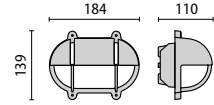

LAMPHOLDER	COLOUR CLASS		COS φ		CODE	NOTES	
FASSUNG W	ILCOS	FARBE	KLASSE	KELVIN	≥ 0,9	EEL	BESTELLNR. BEMERKNG. EURO

TARTARUGA OVALE 60 VISA

E27	max 1x40w IAA	BR1	I	•	007614

IK05 0,70J xx3

E27
max 1x40W

TARTARUGA OVALE 150 VISA

E27	max 1x60w IAA	BR1	I	•	007606

IK06 1J xx3

E27
max 1x60W

E27
1x20W Dulux EL Longlife

E27
1x20W Philips PL-E

TARTARUGA OVALE 200 VISA

E27	max 1x75w IAA	BR1	I	•	007607

IK07 2J xx5

E27
max 1x100W

E27
1x20W Dulux EL Longlife

E27
1x23W Philips PL-E

PACKAGE SIZE / VERPACKUNGSMÄßE

TARTARUGA OVALE 60 VISA
19 x 13,5 x 57,8 cm
(master x 5)

TARTARUGA OVALE 200 VISA
28,2 x 21,5 x 83 cm
(master x 5)

TARTARUGA OVALE 150 VISA
25,5 x 18 x 61 cm
(master x 5)

DISTANCE BETWEEN FIXING HOLES / BOHRLOCHABSTAND

BR1
POLISHED BRASS
NATURBELASSENES MESSING