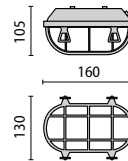

IP 55

class I

IK05 0,70J xx3
IK07 2J xx5
IK06 1J xx3

TARTARUGA OVALE 60

E27 max 1x40w IAA BR1 I • **007600**

IK05 0,70J xx3

E27
max 1x40W

TARTARUGA OVALE 150

E27 max 1x60w IAA BR1 I • **007604**

IK06 1J xx3

E27
max 1x60W

E27
1x20W Dulux EL Longlife

E27
1x20W Philips PL-E

TARTARUGA OVALE 200

E27 max 1x100w IAA BR1 I • **007601**

IK07 2J xx5

E27
max 1x100W

E27
1x20W Dulux EL Longlife

E27
1x23W Philips PL-E

PACKAGE SIZE / VERPACKUNGSMÄßE

TARTARUGA OVALE 60
19 x 13,5 x 57,8 cm
(master x 5)

TARTARUGA OVALE 200
28,2 x 21,5 x 83 cm
(master x 5)

TARTARUGA OVALE 150
25,5 x 18 x 61 cm
(master x 5)

DISTANCE BETWEEN FIXING HOLES / BOHRLOCHABSTAND