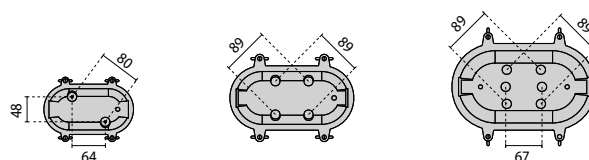

E27 max 1x100w IAA BR1 I • **007601**

IK07 2J xx5

E27
max 1x100W

E27
1x20W Dulux EL Longlife

E27
1x23W Philips PL-E

PACKAGE SIZE / VERPACKUNGSMÄßE

TARTARUGA OVALE 60
19 x 13,5 x 57,8 cm
(master x 5)

TARTARUGA OVALE 200
28,2 x 21,5 x 83 cm
(master x 5)

TARTARUGA OVALE 150
25,5 x 18 x 61 cm
(master x 5)

DISTANCE BETWEEN FIXING HOLES / BOHRLOCHABSTAND

LAMPHOLDER	COLOUR CLASS		COS φ		CODE	NOTES	
FASSUNG W	ILCOS	FARBE	KLASSE	KELVIN	≥ 0,9	EEL	BESTELLNR. BEMERKNG. EURO