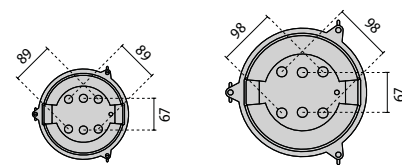

PACKAGE SIZE / VERPACKUNGSMASSE

TARTARUGA TONDA 100
22,5 x 21 x 54,5 cm
(master x 5)

TARTARUGA TONDA 200
24,5 x 23 x 55 cm
(master x 5)

DISTANCE BETWEEN FIXING HOLES / BOHRLOCHABSTAND

LAMPHOLDER	COLOUR CLASS	COS φ	CODE	NOTES
FASSUNG W	ILCOS FARBE KLASSE	KELVIN ≥ 0,9 EEI	BESTELNR.	BEMERKNG. EURO