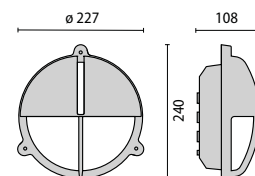

PACKAGE SIZE / VERPACKUNGSMASSE

TARTARUGA TONDA 100
22,5 x 21 x 54,5 cm
(master x 5)

TARTARUGA TONDA 200
24,5 x 23 x 55 cm
(master x 5)

DISTANCE BETWEEN FIXING HOLES / BOHRLOCHABSTAND

LAMPHOLDER	COLOUR CLASS	COS φ	CODE	NOTES
FASSUNG W	ILCOS FARBE KLASSE	KELVIN ≥ 0,9 EEI	BESTELNR.	BEMERKNG. EURO

IK06 1J xx3

ONLY FOR WALL
INSTALLATION
NUR AN DER WAND
INSTALLIERBAR

PACKAGE SIZE / VERPACKUNGSMÄßE

TARTARUGA TONDA 100 VISA
22,5 x 21 x 54,5 cm
(master x 5)

TARTARUGA TONDA 200 VISA
24,5 x 23 x 55 cm
(master x 5)