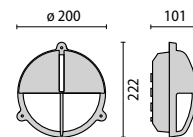

LAMPHOLDER	COLOUR CLASS	COS φ	CODE	NOTES
FASSUNG W	ILCOS FARBE KLASSE	KELVIN ≥ 0,9 EEI	BESTELNR.	BEMERKNG. EURO

TARTARUGA TONDA 100 VISA

E27	max 1x40w IAA	BR1	I •	007608

IK07 2J xx5

TARTARUGA TONDA 200 VISA

E27	max 1x60w IAA	BR1	I •	007609

IK06 1J xx3

ONLY FOR WALL
INSTALLATION
NUR AN DER WAND
INSTALLIERBAR

PACKAGE SIZE / VERPACKUNGSMÄßE

TARTARUGA TONDA 100 VISA
22,5 x 21 x 54,5 cm
(master x 5)

TARTARUGA TONDA 200 VISA
24,5 x 23 x 55 cm
(master x 5)

DISTANCE BETWEEN FIXING HOLES / BOHRLOCHABSTAND

BR1
POLISHED BRASS
NATURBELASSENES MESSING