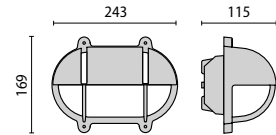

TARTARUGA OVALE 150 VISA

E27	max 1x60w IAA	BR1	I	•	007606

IK06 1J xx3

E27
max 1x60W

E27
1x20W Dulux EL Longlife

E27
1x20W Philips PL-E