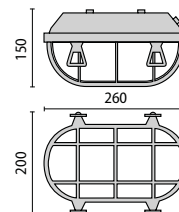

E27 max 1x100w IAA BR1 I • **007601**

IK07 2J xx5

E27
max 1x100W

E27
1x20W Dulux EL Longlife

E27
1x23W Philips PL-E

PACKAGE SIZE / VERPACKUNGSMÄßE

TARTARUGA OVALE 60
19 x 13,5 x 57,8 cm
(master x 5)

TARTARUGA OVALE 200
28,2 x 21,5 x 83 cm
(master x 5)

TARTARUGA OVALE 150
25,5 x 18 x 61 cm
(master x 5)

DISTANCE BETWEEN FIXING HOLES / BOHRLOCHABSTAND

LAMPHOLDER	COLOUR CLASS		COS φ		CODE	NOTES	
FASSUNG W	ILCOS	FARBE	KLASSE	KELVIN	≥ 0,9	EEL	BESTELLNR. BEMERKNG. EURO