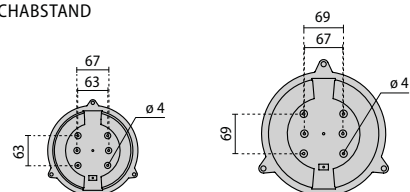

IK06 1J xx3

ONLY FOR WALL
INSTALLATION
NUR AN DER WAND
INSTALLIERBAR

PACKAGE SIZE / VERPACKUNGSMÄßE

TARTARUGA TONDA 100 VISA
22,5 x 21 x 54,5 cm
(master x 5)

TARTARUGA TONDA 200 VISA
24,5 x 23 x 55 cm
(master x 5)

DISTANCE BETWEEN FIXING HOLES / BOHRLOCHABSTAND

BR1
POLISHED BRASS
NATURBELASSENES MESSING

IP 55

class I

IK05 0,70J xx3
IK07 2J xx5
IK06 1J xx3

TARTARUGA OVALE 60

E27 max 1x40w IAA BR1 I • **007600**

IK05 0,70J xx3