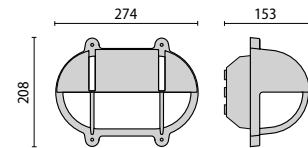

TARTARUGA OVALE 200 VISA

E27	max 1x75w IAA	BR1	I	•	007607

IK07 2J xx5

E27
max 1x100W

E27
1x20W Dulux EL Longlife

E27
1x23W Philips PL-E

PACKAGE SIZE / VERPACKUNGSMÄßE

TARTARUGA OVALE 60 VISA
19 x 13,5 x 57,8 cm
(master x 5)

TARTARUGA OVALE 200 VISA
28,2 x 21,5 x 83 cm
(master x 5)

TARTARUGA OVALE 150 VISA
25,5 x 18 x 61 cm
(master x 5)