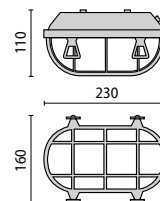

TARTARUGA OVALE 150

E27 max 1x60w IAA BR1 I • **007604**

IK06 1J xx3

E27
max 1x60W

E27
1x20W Dulux EL Longlife

E27
1x20W Philips PL-E