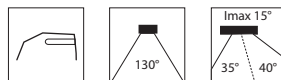

WIN 01/WR Roadway reflector

Lampholder	W	Ilcos	*K	Optic	Colour	Class	Wiring	EEl =	Cosp ≥ 0,9	Code	Notes
G12	70W	MT		WR	94	I	CR			• 05246794	
G12	150W	MT		WR	94	I	CR			• 05246894