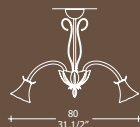

max 2 x 60W E14

CE IP 20

401 L 6
design Marina Toscano