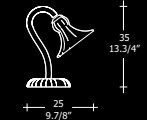

**ЦВЕТ
РАССЕИВАТЕЛЯ**
Прозрачный

АРМАТУРА
Для рассеивателя из
янтаря из золота
24K, для прозрачного
из хромированного
металла

488 pl 6

max 6 x 40W E14

488 p 2

max 2 x 60W E14

488 co

max 1 x 40W E14