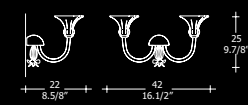

**ЦВЕТ
РАССЕИВАТЕЛЯ**
Прозрачный

АРМАТУРА
Для рассеивателя из
янтаря из золота
24K, для прозрачного
из хромированного
металла

488 pl 6

max 6 x 40W E14

488 p 2

max 2 x 60W E14

488 co

max 1 x 40W E14