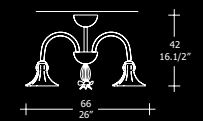

DIFFUSORE
Vetro stampato a
coste, interamente
lavorato a mano

**COLORE
DIFFUSORE**
Ambra o cristallo

SUPPORTO
Metallo dorato 24K
per versione ambra
o metallo cromato
per versione cristallo

LAMPENART
Deckenleuchte /
2 Armen Wandleuchte /
Nachtschleuchte

SCHIRM
Zur gänze
handgearbeitetes
rippengedrucktes glas

GLASFARBE
Bernstein oder
Kristall

GESTELL
Vergoldetes Metall
24K für Bernstein
oder Verchromtes
Metall für Kristall

TIPO
Ceiling lamp /
2 Arms wall lamp /
Bedside lamp

DIFFUSER
Entirely hand-made
glass pressed in ribs

**DIFFUSER
COLOUR**
Amber or crystal

FRAME
Golden metal 24K
for amber or
chromed metal for
crystal

TIPO
Lámpara de techo /
Lámpara de pared
con 2 brazos /
Lámpara de mesilla

DIFUSOR
Cristal completamente
elaborado a mano,
con nervaduras
grabadas

**COLOR
DIFUSOR**
Ambar o cristal

SOPORTE
Metal dorato 24K
en la versión ambar
o metal cromado
en la versión cristal

TIPO
Plafonnier /
Applique à 2 lumières /
Lampe de chevet

DIFFUSEUR
Verre entièrement
travaillé à la main,
nervures estampées

**COULEUR
DIFFUSEUR**
Jaune ambré ou
cristal

ARMATURE
Métal doré 24K pour
jaune ambré ou métal
chromé pour cristal

ТИП
Потолочный светильник /
Бра с 2 лампами /
Настольная
лампа

РАССЕИВАТЕЛЬ
Стекло ручной
работы,
пресованное

**ЦВЕТ
РАССЕИВАТЕЛЯ**
Прозрачный

АРМАТУРА
Для рассеивателя из
янтаря из золота
24K, для прозрачного
из хромированного
металла

488 pl 6