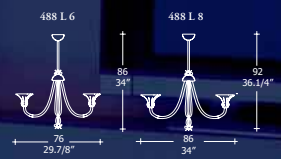

488 L 6 - L 8
design Marina Toscano

TIPO
Lampadario a 6/8 luci

DIFFUSORE
Vetro stampato a coste, interamente lavorato a mano

COLORE DIFFUSORE
Ambra o cristallo

SUPPORTO
Metallo dorato 24K per versione ambra o metallo cromato per versione cristallo

TIPO
Lustre à 6/8 lumières

DIFFUSEUR
Verre entièrement travaillé à la main, nervures estampées

COULEUR DIFFUSEUR
Jaune ambre ou cristal

ARMATURE
Métal doré 24K pour jaune ambre ou métal chromé pour cristal

LAMPENART
6/8 Armen Leuchter

SCHIRM
Zur ganze handgearbeitetes rippengedrucktes glas

GLASFARBE
Bernstein oder Kristall

GESTELL
Vergoldetes Metall 24K für Bernstein oder Verchromtes Metall für Kristall

TIPO
Arana con 6/8 brazos

DIFUSOR
Cristal completamente elaborado a mano, con nervaduras grabadas

COLOR DIFUSOR
Ambar o cristal

SOPORTE
Metal dorato 24K en la versión ambra o metal cromado en la versión cristal

ТИП
Люстра с 6/8 лампами

РАССВЕИТЕЛЬ
Стекло ручной работы, пресованное

ЦВЕТ РАССВЕИТЕЛЯ
Прозрачный

АРМАТУРА
Для рассеивателя из янтаря из золота 24K, для прозрачного из хромированного металла