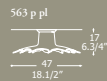

TIPO

DIFFUSORE

COLORE

DIFFUSORE
Cristallo con bordo cristallo-oro

SUPPORTO
Metallo dorato 24K

TIPO

Wall and ceiling lamp / Hanging lamp

DIFFUSER

Entirely hand-made glass pressed in ribs

COLORE

DIFFUSER
Crystal with gold edging

FRAME
Golden metal 24K

TIPO

Applique et plafonnier / Suspension

DIFFUSEUR

COULEUR

DIFFUSEUR
Cristal avec bord cristal-oro

ARMATURE
Métal doré 24 K

LAMPENART

Decken- und Wandleuchte / Hängeleuchte

SCHIRM

GLASFARBE

Kristall mit Rand aus Kristall-Gold

GESTELL
Vergoldetes Metall 24 K

TIPO

DIFUSOR

COLOR

DIFUSOR
Cristal con borde cristal-oro

SOPORTE
Metal dorado 24K

ТИП

РАСSEИВАТЕЛЬ

ЦВЕТ

АРМАТУРА
Позолоченный металл 24 K

max 1 x 100W E27
or
max 1 x 100W E27 Globolux G95

563 P PL & S
design Crepax & Zanon