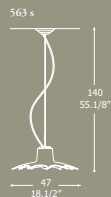

TIPO

DIFFUSORE

COLORE

DIFFUSORE
Cristallo con bordo cristallo-oro

SUPPORTO
Metallo dorato 24K

TIPO

Wall and ceiling lamp / Hanging lamp

DIFFUSER

Entirely hand-made glass pressed in ribs

COLORE

DIFFUSER
Crystal with gold edging

FRAME
Golden metal 24K

TIPO

Applique et plafonnier / Suspension

DIFFUSEUR

COULEUR

DIFFUSEUR
Cristal avec bord cristal-oro

ARMATURE
Métal doré 24 K

LAMPENART

Decken- und Wandleuchte / Hängeleuchte

SCHIRM

GLASFARBE

Kristall mit Rand aus Kristall-Gold

GESTELL
Vergoldetes Metall 24 K

TIPO

DIFUSOR

COLOR

DIFUSOR
Cristal con borde cristal-oro

SOPORTE
Metal dorado 24K

ТИП

РАСSEИВАТЕЛЬ

ЦВЕТ

АРМАТУРА
Позолоченный металл 24 K

max 1 x 100W E27
or
max 1 x 100W E27 Globolux G95

563 P PL & S
design Crepax & Zanon