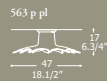

TIPO

DIFFUSORE

COLORE

DIFFUSORE
Cristallo con bordo cristallo-oro

SUPPORTO
Metallo dorato 24K

TIPO

Wall and ceiling lamp / Hanging lamp

DIFFUSER

Entirely hand-made glass pressed in ribs

COLORE

DIFFUSER
Crystal with crystal-gold edging

FRAME
Golden metal 24K

TIPO

Applique et plafonnier / Suspension

DIFFUSEUR

COULEUR

DIFFUSEUR
Cristal avec bord cristal-Or

ARMATURE
Métal doré 24 K

LAMPENART

Decken- und Wandleuchte / Hängeleuchte

SCHIRM

GLASFARBE

Kristall mit Rand aus Kristall-Gold

GESTELL
Vergoldetes Metall 24 K

TIPO

DIFUSOR

COLOR

DIFUSOR
Cristal con borde cristal-oro

SOPORTE
Metal dorado 24K

ТИП

РАССЕИВАТЕЛЬ

ЦВЕТ

АРМАТУРА
Позолоченный металл 24 K

max 1 x 100W E27
or
max 1 x 100W E27 Globolux G95

563 P PL & S
design Crepax & Zanon