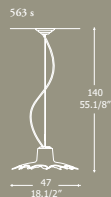

TIPO

DIFFUSORE

COLORE

DIFFUSORE
Cristallo con bordo cristallo-oro

SUPPORTO
Metallo dorato 24K

TIPO

Wall and ceiling lamp / Hanging lamp

DIFFUSER

Entirely hand-made glass pressed in ribs

COLORE

DIFFUSER
Crystal with crystal-gold edging

FRAME
Golden metal 24K

TIPO

Applique et plafonnier / Suspension

DIFFUSEUR

COULEUR

DIFFUSEUR
Cristal avec bord cristal-Or

ARMATURE
Métal doré 24 K

LAMPENART

Decken- und Wandleuchte / Hängeleuchte

SCHIRM

GLASFARBE

Kristall mit Rand aus Kristall-Gold

GESTELL
Vergoldetes Metall 24 K

TIPO

DIFUSOR

COLOR

DIFUSOR
Cristal con borde cristal-oro

SOPORTE
Metal dorado 24K

ТИП

РАССЕИВАТЕЛЬ

ЦВЕТ

АРМАТУРА
Позолоченный металл 24 K

max 1 x 100W E27
or
max 1 x 100W E27 Globolux G95

563 P PL & S
design Crepax & Zanon