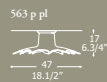

TIPO

DIFFUSORE

COLORE

DIFFUSORE
Cristallo con bordo cristallo-oro

SUPPORTO
Metallo dorato 24K

TIPO

Wall and ceiling lamp / Hanging lamp

DIFFUSER

Entirely hand-made glass pressed in ribs

COULEUR

FRAME
Golden metal 24K

TIPO

Applique et plafonnier / Suspension

DIFFUSEUR

COULEUR

DIFFUSEUR
Cristal avec bord cristal-Or

ARMATURE
Métal doré 24 K

LAMPENART

Decken- und Wandleuchte / Hängeleuchte

SCHIRM

GLASFARBE

Kristall mit Rand aus Kristall-Gold

GESTELL
Vergoldetes Metall 24 K

TIPO

DIFUSOR

COLOR

DIFUSOR
Cristal con borde cristal-oro

SOPORTE
Metal dorado 24K

ТИП

РАССЕИВАТЕЛЬ

ЦВЕТ

АРМАТУРА
Позолоченный металл 24 K

max 1 x 100W E27
or
max 1 x 100W E27 Globolux G95

563 P PL & S
design Crepax & Zanon