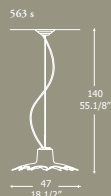

TIPO

DIFFUSORE

COLORE

DIFFUSORE
Cristallo con bordo cristallo-oro

SUPPORTO
Metallo dorato 24K

TIPO

Wall and ceiling lamp / Hanging lamp

DIFFUSER

Entirely hand-made glass pressed in ribs

COULEUR

FRAME
Golden metal 24K

TIPO

Applique et plafonnier / Suspension

DIFFUSEUR

COULEUR

DIFFUSEUR
Cristal avec bord cristal-Or

ARMATURE
Métal doré 24 K

LAMPENART

Decken- und Wandleuchte / Hängeleuchte

SCHIRM

GLASFARBE

Kristall mit Rand aus Kristall-Gold

GESTELL
Vergoldetes Metall 24 K

TIPO

DIFUSOR

COLOR

DIFUSOR
Cristal con borde cristal-oro

SOPORTE
Metal dorado 24K

ТИП

РАССЕИВАТЕЛЬ

ЦВЕТ

АРМАТУРА
Позолоченный металл 24 K

max 1 x 100W E27
or
max 1 x 100W E27 Globolux G95

563 P PL & S
design Crepax & Zanon