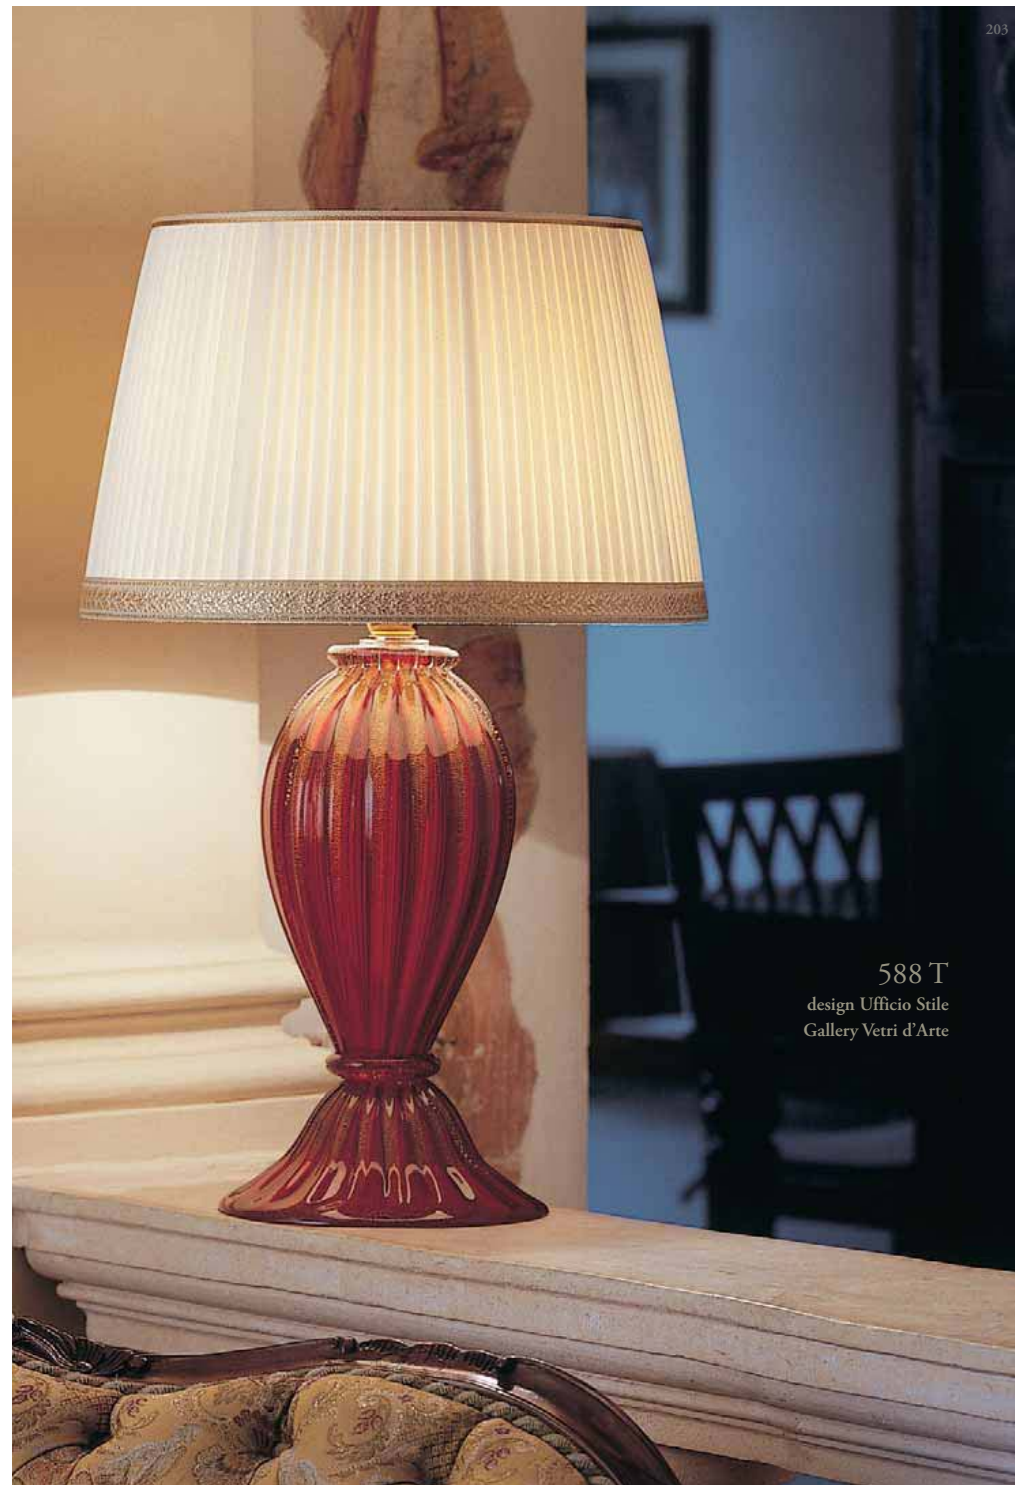

GLASFARBE
Lampenschirm
in Beige für die
Version mit
Kegelfuß oder
in Weiß für die
Version mit
Fächerfuß.
Glas Kristallglas-Gold,
oder Rot-Gold

GESTELL
Vergoldetes Metall
24 K

TIPO
Table lamp

DIFFUSER
"Ponge" fabric
light-shade for the
truncated cone
version or
"Cotonette" for the
fan version. Entirely
hand-made glass with gold-leaf

DIFFUSER COLOUR
Beige light-shade
for the truncated
cone version
or white for the
fan version.
Crystalgold
or red-gold

FRAME
Golden metal 24K

TIPO
Lámpara de mesa

DIFUSOR
Pantalla de tejido
"Ponge" para la
versión tronco cono
o "Cotonette"
para la versión
ventilador. Cristal
completamente
elaborado a mano. Cristal con
hoja de oro.

COLOR DIFUSOR
Pantalla beige
para la versión
tronco cono o
blanco para la
versión ventilador.
Vidrio cristal-oro, o rojo-oro

SOPORTE
Metal dorado 24K

TIPO
Lampe de table

ARMATURE
Métal doré 24 K

ТИП
Настольная
лампа

РАССВЕИТЕЛЬ
Абажур из ткани
"Ponge" в
моделе
усеченного
конуса, или
"Cotonette" в
моделе с
полукруглого
абажура. Стекло
золото
выработано
ручно
вставки из стекла
и сусального
золота

**ЦВЕТ
РАССВЕИТЕЛЯ**
Бежевый абажур
в модели
усеченного
конуса, или
белый в модели
с полукруглого
абажура.
Стекло золото-
прозрачное, или
золото-красное

АРМАТУРА
Позолоченный

paralume ventola
fan lamp - shade

max 1 x 100W E27

CE IP 20

588 T
design Ufficio Stile
Gallery Vetri d'Arte