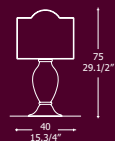

GLASFARBE
Lampenschirm
in Beige für die
Version mit
Kegelfuß oder
in Weiß für die
Version mit
Fächerfuß.
Glas Kristallglas-Gold,
oder Rot-Gold

GESTELL
Vergoldetes Metall
24 K

TIPO
Table lamp

DIFFUSER
"Ponge" fabric
light-shade for the
truncated cone
version or
"Cotonette" for the
fan version. Entirely
hand-made glass with gold-leaf

DIFFUSER COLOUR
Beige light-shade
for the truncated
cone version
or white for the
fan version.
Crystalgold
or red-gold

FRAME
Golden metal 24K

TIPO
Lámpara de mesa

DIFUSOR
Pantalla de tejido
"Ponge" para la
versión tronco cono
o "Cotonette"
para la versión
ventilador. Cristal
completamente
elaborado a mano. Cristal con
hoja de oro.

COLOR DIFUSOR
Pantalla beige
para la versión
tronco cono o
blanco para la
versión ventilador.
Vidrio cristal-oro, o rojo-oro

SOPORTE
Metal dorado 24K

TIPO
Lampe de table

ARMATURE
Métal doré 24 K

ТИП
Настольная
лампа

РАССВЕИТЕЛЬ
Абажур из ткани
"Ponge" в
моделе
усеченного
конуса, или
"Cotonette" в
моделе с
полукруглого
абажура. Стекло
золото
выработано
ручно
вставки из стекла
и сусального
золота

**ЦВЕТ
РАССВЕИТЕЛЯ**
Бежевый абажур
в модели
усеченного
конуса, или
белый в модели
с полукруглого
абажура.
Стекло золото-
прозрачное, или
золото-красное

АРМАТУРА
Позолоченный

paralume ventola
fan lamp - shade

max 1 x 100W E27

CE IP 20