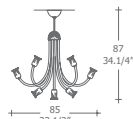

599

L 9
design Marina Toscano

TIPO
Lampadario a 9 luci

DIFFUSORE
Vetro interamente
lavorato a mano

**COLORE
DIFFUSORE**
Ambra o cristallo

LAMPENART
9 Armen Leuchter

SCHIRM
Zur Gänze
handgearbeitetes
Glas

GLASFARBE
Bernstein oder
Kristall

TYPE
9 Lights chandelier

DIFFUSER
Entirely hand-made
glass

DIFFUSER COLOUR
Amber or crystal

FRAME
Golden metal 24K
for amber or
chromed metal
for crystal

TIPO
Araña con 9 brazos

DIFUSOR
Cristal
completamente
elaborado a mano

COLOR DIFUSOR
Ámbar o cristal

SOPORTE
Metal dorado
24K en la versión
ámbar o metal
cromado en la
versión cristal

TYPE
Lustre à 9 lumières

**COULEUR
DIFFUSEUR**
Jaune amber
ou cristal

ARMATURE
Métal doré 24K
pour jaune ambre
ou métal chromé
pour cristal

ТИП
Люстра с 9
лампами

РАССЕЙВАТЕЛЬ
Муранское
стекло
ручной работы

**ЦВЕТ
РАССЕЙВАТЕЛЯ**
Желтый янтарь
или прозрачный

АРМАТУРА
Для
рассеевателя
из янтаря
из золота 24К,
для прозрачного
из
хромированного
металла

max 9 x 40W G9 halopin