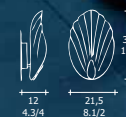

max 1 x 100W E27
oppure or
max 1 x 100W E27
oppure or
max 1 x 20W E27 PL-EL/T