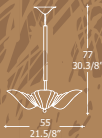

648 S 55

design Rosanna Toso

TIPO

Lampada
a sospensione

DIFFUSORE

COLORE

SUPPORTO

Metallo dorato
24 K

LAMPENART

Hängeleuchte

SCHIRM

GLASFARBE

GESTELL

Vergoldetes Metall
24 K

TIPO

Hanging lamp

DIFFUSER

Curved cast
glass pressed
with "fracco"

DIFFUSER

FRAME

Golden metal 24 K

TIPO

Lámpara de
suspensión

DIFUSOR

COLOR

DIFUSOR
Marfil,
blanco seda,
cristal "graniglia"

SOPORTE

Metal dorado 24 K

TIPO

Suspension

DIFFUSEUR

Verre coulé et
courbé par "fracco"

COULEUR

ARMATURE

Métal doré 24 K

ТИП

Подвесной
светильник

РАССЕИВАТЕЛЬ

ЦВЕТ

АРМАТУРА

Золото 24 K

CE IP20 max 5 x 40W E14