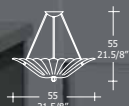

max 3 x 100W E27 oppure or

max 3 x 100W E27 oppure or

max 3 x 15W E27 PL-EL/T