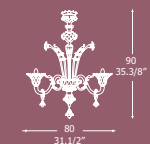

TIPO
Lampadario a 6
luci/ Lampada da
parete a 2 luci

**COLORE
DIFFUSORE**
Cristallo con decori
in pasta di vetro
acquamarine-rosa

SUPPORTO
Metallo cromato

TYPE
6 Lights chandelier/
2 Lights wall lamp

DIFFUSER
Entirely hand-made
blown glass

**DIFFUSER
COLOUR**
Crystal with glass
paste decorations
in aquamarine-pink

FRAME
Chromed metal

TYPE
Lustre à 6
lumière/ Applique
à 2 lumières

DIFFUSEUR
Verre soufflé,
entièrement
travaillé à la main

**COULEUR
DIFFUSEUR**
Cristal avec décoration
en pâte de verre
aiguemarine-rose

ARMATURE
Métal chromé

LAMPENART
6 Armen Leuchter/
2 Armen
Wandleuchte

SCHIRM
Mundgeblasenes
und zur Gänze
handgearbeitetes Glas

GLASFARBE
Lampenschirm aus
Glas mit Dekor in
Meerblau-Rosa

GESTELL
Verchromtes Metall

TIPO
Araña con 6
brazos/ Lámpara de
pared con 2 brazos

DIFUSOR
Cristal soplado
y completamente
elaborado a mano

**COLOR
DIFUSOR**
Cristal con
decoraciones de
pasta de vidrio
aguamarina-rosa

SOPORTE
Metal cromado

ТИП
Люстра для 6
лампочек/
Настенная лампа
с 2 ламп

РАССЕИВАТЕЛЬ
Дутое стекло ручной
работы

**ЦВЕТ
РАССЕИВАТЕЛЯ**
Хрусталь с
украшениями из
стекла розового
и цвета морской
волны.
Лакированный
белый металл

АРМАТУРА
Хромированный
металл

★ 700 P 2