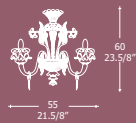

COLORE
DIFFUSORE
Cristallo con decoro
rosa-verde-oro

SUPPORTO
Metallo dorato

TIPO
6 Lights chandelier/
2 Lights wall lamp

DIFFUSER
Entirely hand-made
blown glass

FRAME
Golden metal

701 L 6
max 6 x 60W E14

701 p 2
max 2 x 60W E14

LAMPENART
Araña con 6 brazos/
2 Armen
Wandleuchte

GESTELL
Vergoldetes Metall

TIPO
Lustre a 6 brazos/
Lámpara de pared
con 2 brazos

SOPORTE
Metal dorado

ТИП
Люстра для 6
лампочек/
Настенная лампа
с 2 ламп

РАССЕИВАТЕЛЬ
Другое стекло ручной
работы

**ЦВЕТ
РАССЕИВАТЕЛЯ**
Хрусталь с
розолово-зелено-
золотыми
украшениями

АРМАТУРА
Позолоченный
металл