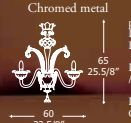

TIPO
Lustre à 6 lumières/
Applique à 2 lumières

ARMATURE
Métal chromé

LAMPENART
6 Armen Leuchte/
2 Armen Wandleuchte

SCHIRM
Mundgeblasenes
und Zair Gänze
handgearbeitetes Glas

GESTELL
Verchromtes Metall

702 L 6
max 6 x 60W E14

702 p 2
max 2 x 60W E14

TIPO
Araña con 6 brazos/
Lámpara de pared
con 2 brazos

SOPORTE
Metal cromado

ТИП
Люстра для 6
лампочек/
Настенная лампа
с 2 ламп

РАССЕИВАТЕЛЬ
Другое стекло ручной
работы

**ЦВЕТ
РАССЕИВАТЕЛЯ**
Хрусталь – амбар
(палевый), украшения
золотые и цвета
морской волны и
цвета из многоцветного
стекла

АРМАТУРА
Хромированный металл