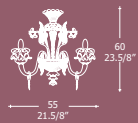

TIPO
Lampadario a 6
luci/ Lampada
da parete a 2 luci

COLORE
DIFFUSORE
Cristallo con decoro
rosa-verde-oro

SUPPORTO
Metallo dorato

TIPO
6 Lights chandelier/
2 Lights wall lamp

DIFFUSER
Entirely hand-made
blown glass

FRAME
Golden metal

701 L 6
max 6 x 60W E14

701 p 2
max 2 x 60W E14

LAMPENART
Araña con 6 brazos/
2 Armen
Wandleuchte

GESTELL
Vergoldetes Metall

TIPO
Lustre a 6 brazos/
Lámpara de pared
con 2 brazos

SOPORTE
Metal dorado

ТИП
Люстра для 6
лампочек/
Настенная лампа
с 2 ламп

РАССЕИВАТЕЛЬ
Другое стекло ручной
работы

**ЦВЕТ
РАССЕИВАТЕЛЯ**
Хрусталь с
розоло – зелено –
золотыми
украшениями

АРМАТУРА
Позолоченный
металл