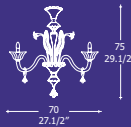

TIPO
Lampadario a 6 luci/
Lampada da parete a 2 luci

DIFFUSORE
Vetro soffiato, interamente
lavorato a mano

**COLORE
DIFFUSORE**
Cristallo con decoro rosa
e oro o cristallo e oro

SUPPORTO
Metallo dorato

TYPE
6 Lights chandelier/
2 Lights wall lamp

DIFFUSER
Entirely hand-made
blown glass

FRAME
Golden metal

TYPE
Lustre à 6 lumières/
Applique à 2 lumières

DIFFUSEUR
Verre soufflé,
entièrement
travaillé à la main

ARMATURE
Métal doré

703 L 6
max 6 x 60W E14

703 p 2
max 2 x 60W E14

*703 P 2

LAMPENART
6 Armen Leuchter/
2 Armen Wandleuchte

GESTELL
Vergoldetes Metall

TIPO
Araña con 6 brazos/
Lámpara de pared
con 2 brazos

SOPORTE
Metal dorado

ТИП
Люстра для 6 лампочек/
Настенная лампа с 2 ламп

РАСЦВЕИТЕЛЬ
Лугое стекло
ручной работы

АРМАТУРА
Позолоченный металл

TIPO
Lampadario a 6 luci/
Lampada da parete a 2 luci

DIFFUSORE
Vetro soffiato,
interamente
lavorato a mano

**COLORE
DIFFUSORE**
Cristallo con decoro oro

SUPPORTO
Metallo dorato

TYPE
6 Lights chandelier/
2 Lights wall lamp

DIFFUSER
Entirely hand-
made blown glass

**DIFFUSER
COLOUR**
Crystal with gold
decorations

FRAME
Golden metal

TYPE
Lustre à 6 lumières/
Applique à 2 lumières

DIFFUSEUR
Verre soufflé,
entièrement
travaillé à la main

**COULEUR
DIFFUSEUR**
Cristal avec
décoration or

ARMATURE
Métal doré

704 L 6
max 6 x 60W E14

704 p 2
max 2 x 60W E14

*704 P 2

LAMPENART
6 Armen Leuchter/
2 Armen Wandleuchte

SCHIRM
Mundgeblasenes und Zur
Gänze handgearbeitetes glas

GLASFARBE
Lampenschirm aus Glas mit
Dekor in Gold

GESTELL
Vergoldetes Metall

TIPO
Araña con 6 brazos/
Lámpara de pared
con 2 brazos

DIFFUSOR
Cristal soplado y
completamente
elaborado a mano

**COLOR
DIFFUSOR**
Cristal con
decoración oro

SOPORTE
Metal dorado

ТИП
Люстра для 6 лампочек/
Настенная лампа с 2 ламп

РАСЦВЕИТЕЛЬ
Лугое стекло ручной
работы