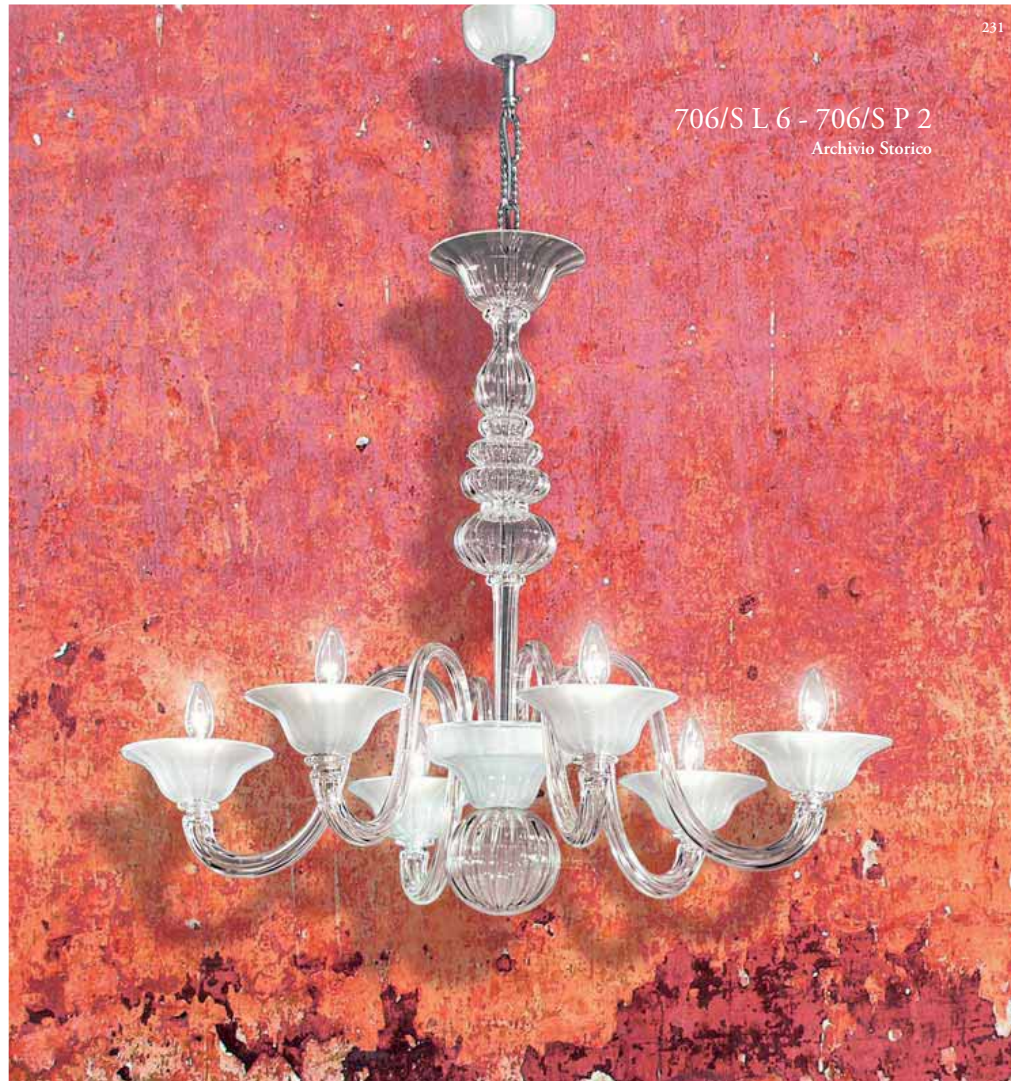

706/S L 6 - 706/S P 2
Archivio Storico

TIPO
Lampadario a 6 luci / Lampada da parete a 2 luci

DIFFUSORE
Vetro soffiato, interamente lavorato a mano

COLORE DIFFUSORE
Cristallo, ambra o verdino

SUPPORTO
Metallo dorato (ambra) o cromato

TIPO
6 Lights chandelier / 2 Lights wall lamp

DIFFUSER
Entirely hand-made blown glass

DIFFUSER COLOUR
Crystal, amber or light green

FRAME
Golden (amber) or chromed metal

TIPO
Lustre à 6 lumières / Applique à 2 lumières

DIFFUSEUR
Verre soufflé, entièrement travaillé à la main

COULEUR DIFFUSEUR
Cristal, ambre ou vert pâle

ARMATURE
Métal doré (ambre) ou chromé

LAMPENART
Araña con 6 brazos / Lámpara de pared con 2 brazos

SCHIRM
Mundgeblasenes und Zier Glanze handgearbeitetes Glas

GLASFARBE
Kristall, Bernstein oder Hellgrün

GESTELL
Vergoldetes (bernstein) oder Verchromtes Metall

TIPO
Araña con 6 brazos / Lámpara de pared con 2 brazos

DIFUSOR
Cristal soplado y completamente elaborado a mano

COLOR DIFUSOR
Cristal, ámbar o verde claro

SOPORTE
Metal dorado (ámbar) o cromado

ТИП
Люстра для 6 лампочек / Настенная лампа с 2 ламп

РАССЕИВАТЕЛЬ
Дутое стекло ручной работы

ЦВЕТ РАССЕИВАТЕЛЯ
Литрачный или светло-зеленый хрусталь

АРМАТУРА
Позолоченный или хромированный металл

parete/wall:
L 40 cm - H 18 cm L 15.3/4" - H 7.1/8"

706/S L 6
max 6 x 60W E14

706/S P 2
max 2 x 60W E14