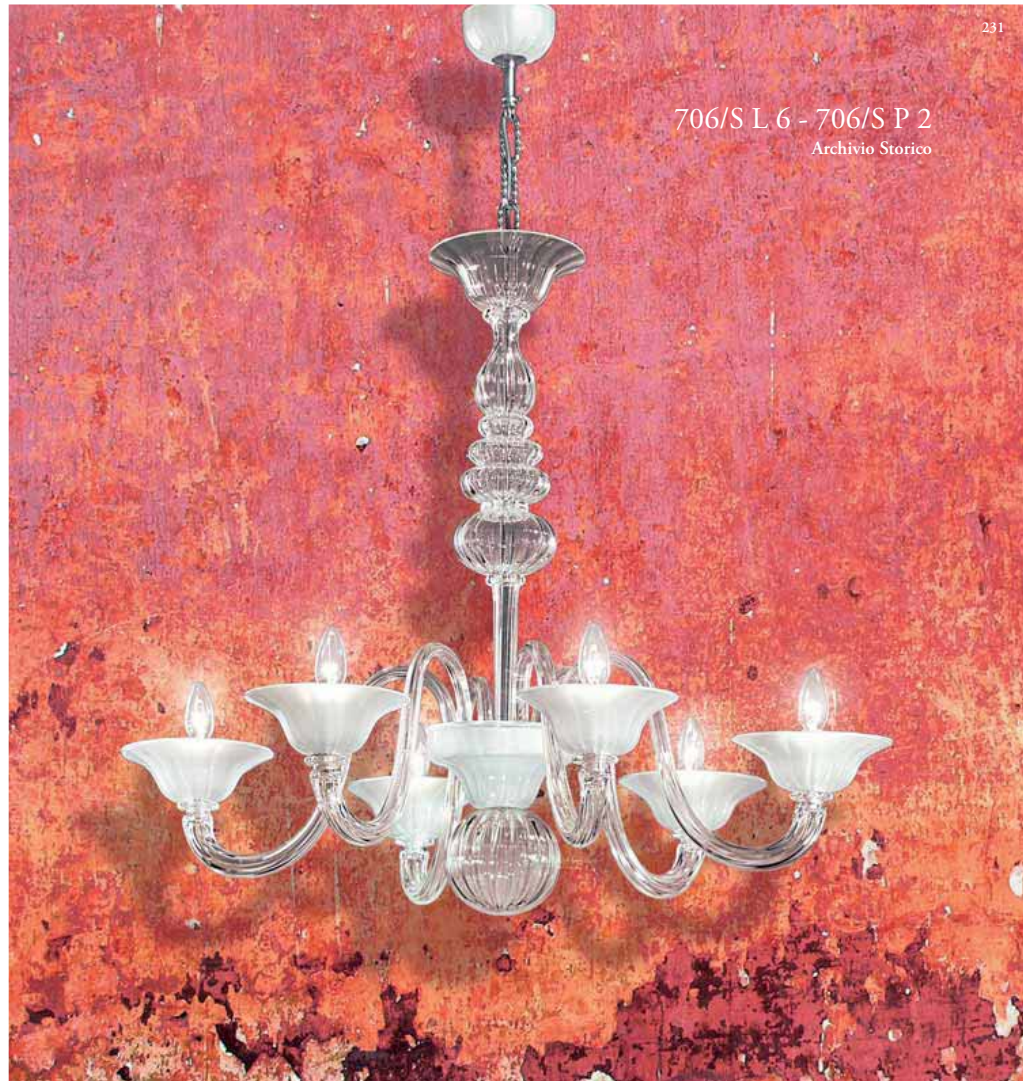

706/S L 6 - 706/S P 2
Archivio Storico

TIPO
Lampadario a 6 luci / Lampada da parete a 2 luci

DIFFUSORE
Vetro soffiato, interamente lavorato a mano

COLORE DIFFUSORE
Cristallo, ambra o verdino

SUPPORTO
Metallo dorato (ambra) o cromato

TIPO
6 Lights chandelier / 2 Lights wall lamp

DIFFUSER
Entirely hand-made blown glass

DIFFUSER COLOUR
Crystal, amber or light green

FRAME
Golden (amber) or chromed metal

TIPO
Lustre à 6 lumières / Applique à 2 lumières

DIFFUSEUR
Verre soufflé, entièrement travaillé à la main

COULEUR DIFFUSEUR
Cristal, ambre ou vert pâle

ARMATURE
Métal doré (ambre) ou chromé

LAMPENART
Araña con 6 brazos / 2 Armen Wandleuchte

SCHIRM
Mundgeblasenes und Zier Glanz handgearbeitetes Glas

GLASFARBE
Kristall, Bernstein oder Hellgrün

GESTELL
Vergoldetes (berstein) oder Verchromtes Metall

TIPO
Araña con 6 brazos / Lámpara de pared con 2 brazos

DIFUSOR
Cristal soplado y completamente elaborado a mano

COLOR DIFUSOR
Cristal, ámbar o verde claro

SOPORTE
Metal dorado (ámbar) o cromado

ТИП
Люстра для 6 лампочек / Настенная лампа с 2 ламп

РАССЕИВАТЕЛЬ
Дутое стекло ручной работы

ЦВЕТ РАССЕИВАТЕЛЯ
Литрачный или светлый - зеленый хрусталь

АРМАТУРА
Позолоченный или хромированный металл

parete/wall:
L 40 cm - H 18 cm L 15.3/4" - H 7.1/8"

706/S L 6
max 6 x 60W E14

706/S P 2
max 2 x 60W E14