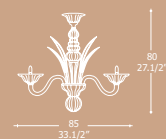

706 L 6 - 706 P 2

Archivio Storico

TIPO
Lampadario a 6 luci/
Lampada da parete a 2 luci

DIFFUSORE
Vetro soffiato, interamente
lavorato a mano

**COLORE
DIFFUSORE**
Cristallo, ambra o verdino

SUPPORTO
Metallo dorato (ambra)
o cromato

TIPO
Lustre à 6 lumières/
Applique à 2 lumières

DIFFUSEUR
Verre soufflé,
entièrement
travaillé à la main

**COULEUR
DIFFUSEUR**
Cristal, ambre ou vert pâle

ARMATURE
Métal doré (ambre)
ou chromé

TIPO
Araña con 6 brazos/
Lámpara de pared
con 2 brazos

COLOR DIFUSOR
Cristal, ámbar o verde claro

SOPORTE
Metal dorado (ámbar)
o cromado

TIPO
6 Lights chandelier/
2 Lights wall lamp

DIFFUSER
Entirely hand-made
blown glass

**DIFFUSER
COLOUR**
Crystal, amber or light green

FRAME
Golden (amber)
or chromed metal

LAMPENART
6 Armen Leuchter/
2 Armen Wandleuchte

SCHIRM
Mundgeblasenes
und Zur Gänze
handgearbeitetes Glas

GLASFARBE
Kristall, Bernstein
oder Hellgrün

GESTELL
Vergoldetes (bernstein)
oder Verchromtes Metall

ТИП
Люстра для 6 лампочек/
Настенная лампа с 2 ламп

РАССЕИВАТЕЛЬ
Другое стекло
ручной работы

**ЦВЕТ
РАССЕИВАТЕЛЯ**
Янтарный или
светло - зеленый
хрусталь

АРМАТУРА
Позолоченный или
хромированный металл

parete/wall:
L 40 cm - H 35 cm
L 15.3/4" - H 13.3/4"

706 L 6
max 6 x 60W E14

706 p 2
max 2 x 60W E14