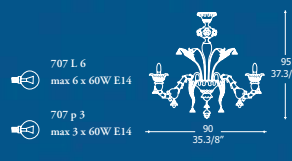

707 L 6 - versione disponibile solo su richiesta / 707 P 3 - version available only on request

*707 P 3

TIPO
Lampadario a 6 luci / Lampada da parete a 3 luci

DIFFUSORE
Vetro soffiato, interamente lavorato a mano

COLORE DIFFUSORE
Cristallo con decoro acquamarine-rubino, fiori in pasta di vetro policroma

SUPPORTO
Metallo cromato

TIPO
6 Lights chandelier / 3 Lights wall lamp

DIFFUSER
Entirely hand-made blown glass

DIFFUSOR COLOUR
Crystal with aquamarine-ruby decorations, multi-coloured glass paste flowers

FRAME
Chromed metal

TIPO
Lustre à 6 lumières / Applique à 3 lumières

DIFFUSEUR
Verre soufflé, entièrement travaillé à la main

COULEUR DIFFUSOR
Cristal avec décoration aigue-marine-rubis, fleurs en pâte de verre polychrome

ARMATURE
Métal chromé